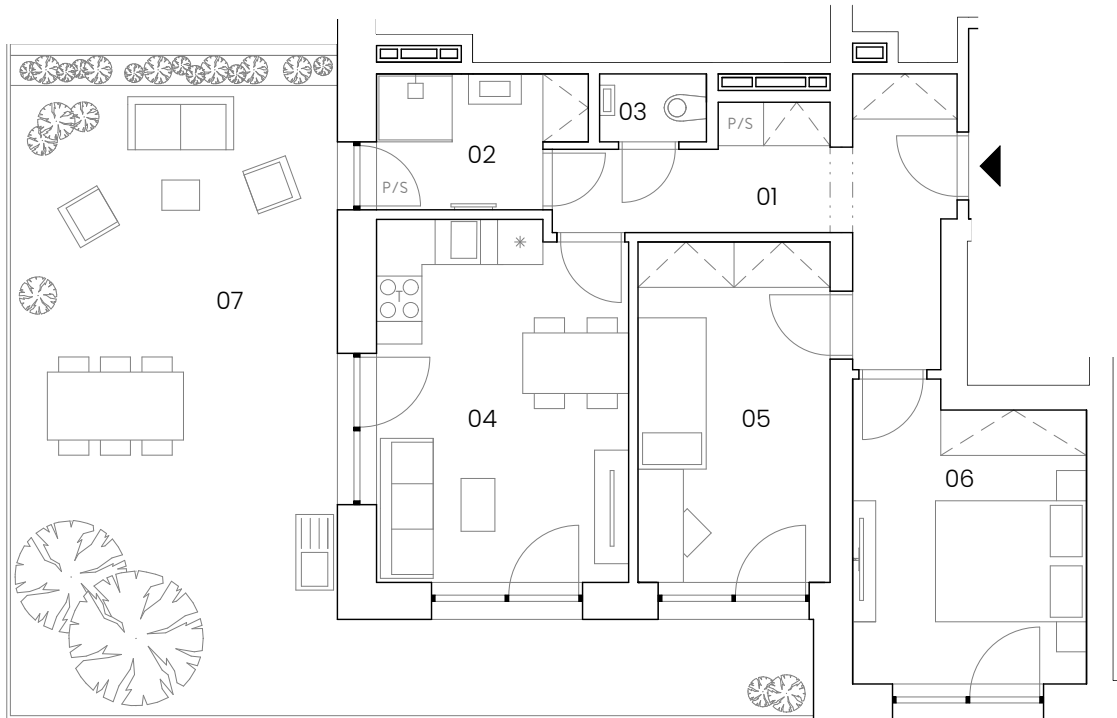

Bytová jednotka RM 4.3

podlaží: 4.NP
dispozice: 3+kk s terasou
orientace: jižní/východní
celková užitná plocha: 54,87 m² + 46,80 m² (terasa)
celková podlahová plocha: 58,49 m²

01	zádveř	10,28 m²
02	koupelna	4,50 m²
03	wc	1,27 m²
04	obývací místnost + kk	15,68 m²
05	pokoj	11,44 m²
06	ložnice	11,70 m²
07	terasa	46,80 m²

- ☐ parkovací stání
- ☐ sklepní kóje
- ☐ návrh interiéru
- ☐ el. interiérové rolety

REZIDENCE
M

REZIDENCE
MASARYKOVA

BYT 3+KK (RM 4.3)