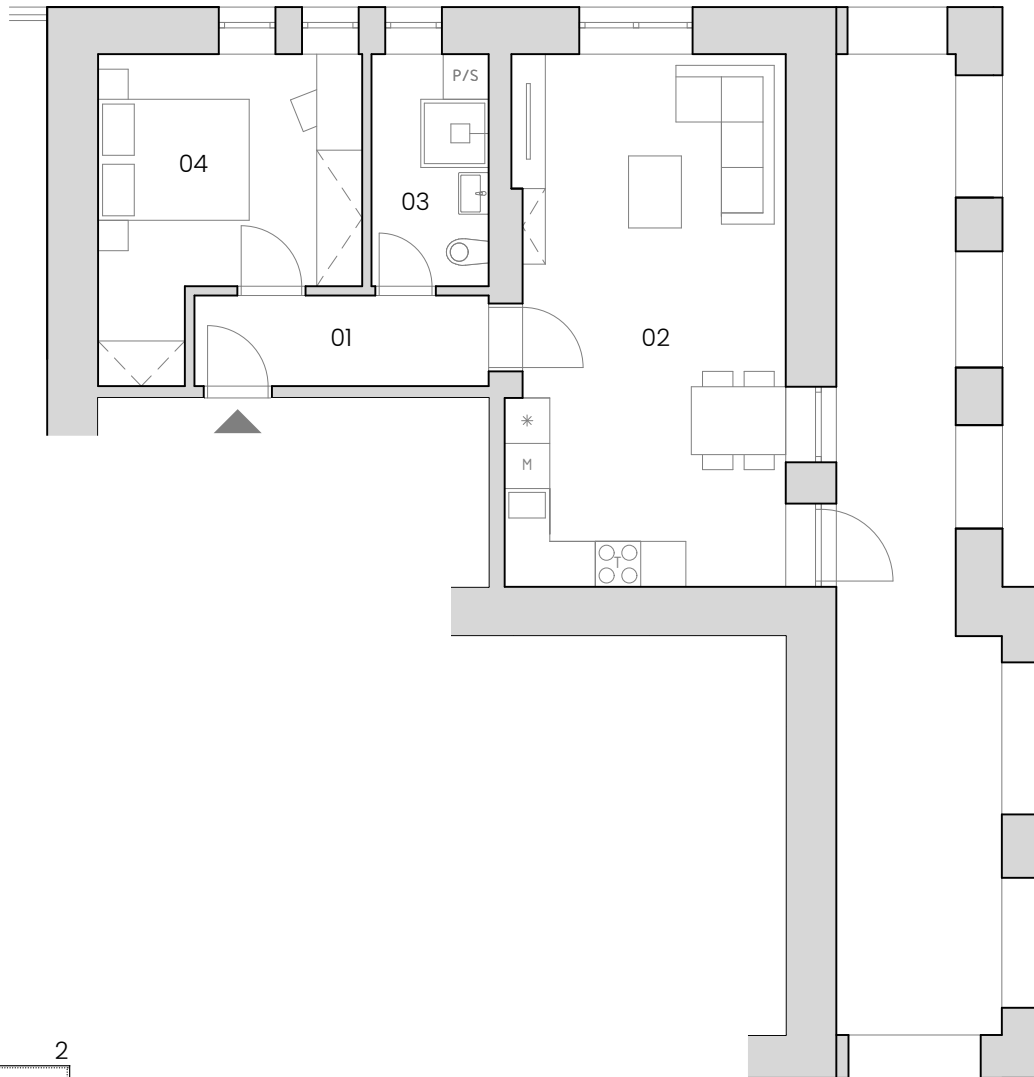

Bytová jednotka JV 5

podlaží: 3.NP
dispozice: 2+kk s terasou
orientace: severní/západní
celková užitná plocha: 47,08 m² + 23,73 m² (terasa)
celková podlahová plocha: 49,87 m²

01	zádveř
02	obývací místnost + jídelna + kk
03	koupelna + wc
04	ložnice
-	terasa

4,67 m ²
25,40 m ²
4,76 m ²
12,25 m ²
23,73 m ²

<input type="checkbox"/>	parkovací stání
<input type="checkbox"/>	sklepní kóje
<input type="checkbox"/>	návrh interiéru
<input type="checkbox"/>	el. interiérové rolety