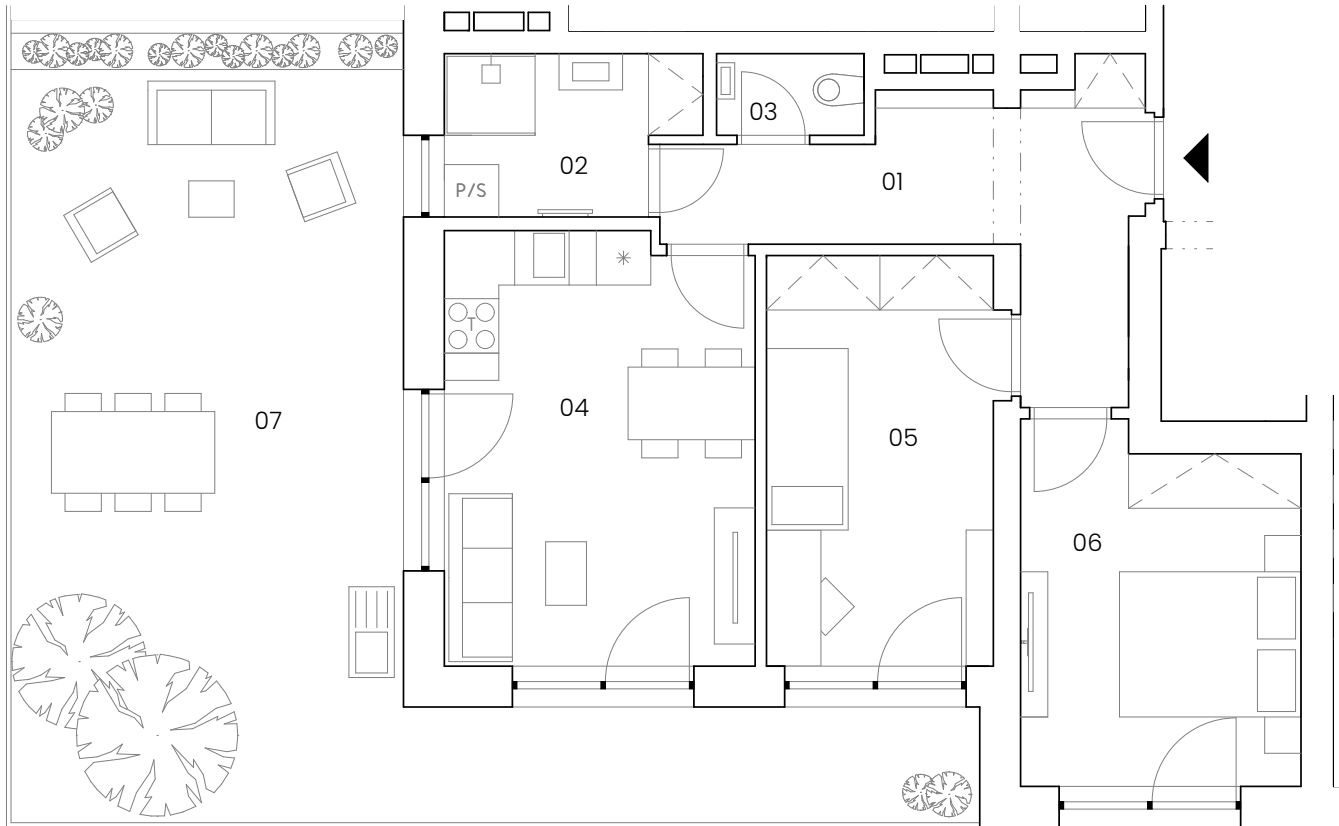

Bytová jednotka RM 4.3

podlaží: 4.NP
dispozice: 3+kk s terasou
orientace: jižní/východní
celková užitná plocha: 55,56 m² + 46,69 m² (terasa)
celková podlahová plocha: 60,42 m²

01	zádveř	10,10 m²
02	koupelna	4,59 m²
03	wc	1,46 m²
04	obývací pokoj + kk	16,12 m²
05	pokoj	11,51 m²
06	ložnice	11,78 m²
07	terasa	46,69 m²

- ☐ parkovací stání
- ☐ sklepní kóje
- ☐ návrh interiéru
- ☐ el. interiérové rolety

poloha v podlaži

kontaktní údaje:

Vojtěch Pleva - makléř
773 080 333
v.pleva@jakesdevelopment.cz
www.rezidencemasarykova.cz

REZIDENCE
M
REZIDENCE
MASARYKOVA

BYT 3+KK (RM 4.3)