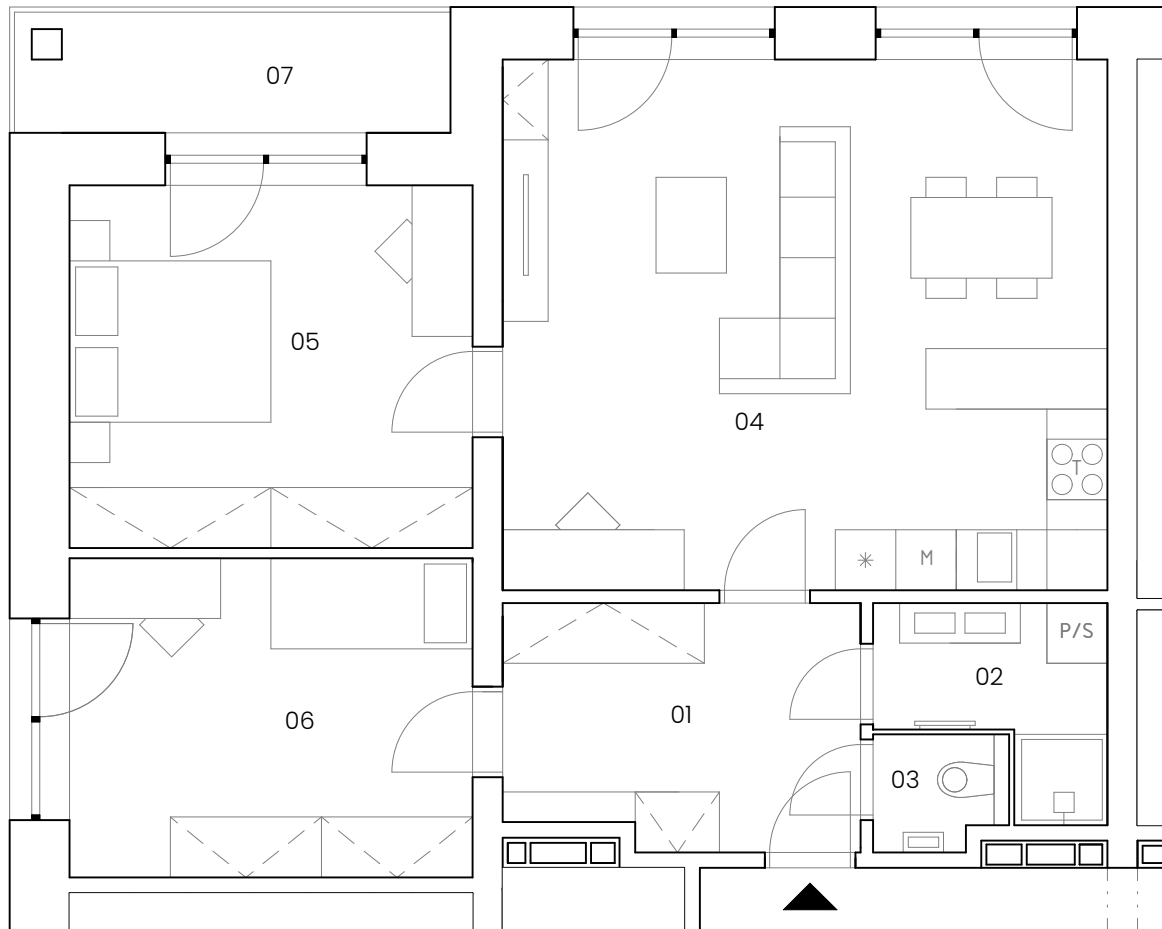

Bytová jednotka RM 3.1

podlaží: 3.NP
dispozice: 3+kk s terasou
orientace: jižní/západní
celková užitná plocha: 72,35 m² + 5,38 m² (terasa)
celková podlahová plocha: 75,60 m²

01	zádveř
02	koupelna
03	wc
04	obývací místnost + kk
05	ložnice
06	pokoj
07	terasa

8,39 m ²
3,80 m ²
1,46 m ²
31,62 m ²
14,40 m ²
12,68 m ²
5,38 m ²

- parkovací stání
- sklepní kóje
- návrh interiéru
- el. interiérové rolety

REZIDENCE
M

REZIDENCE
MASARYKOVA

BYT 3+KK (RM 3.1)

JD

poloha v podlaží