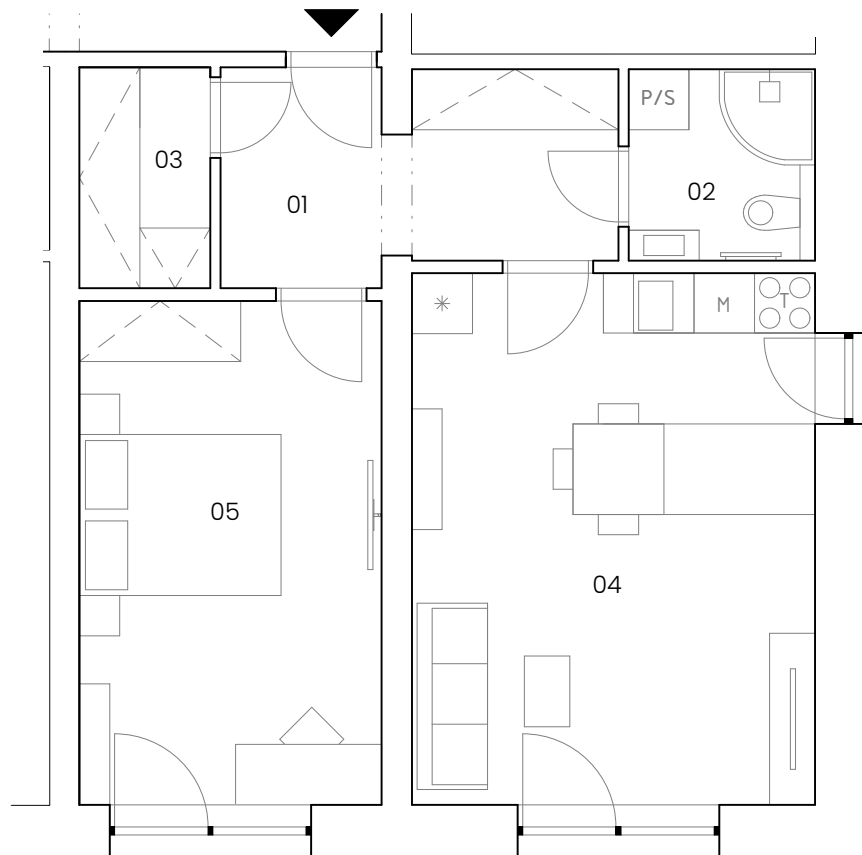

Bytová jednotka RM 2.7

podlaží: 2.NP
dispozice: 2+kk
orientace: severní/východní
celková užitná plocha: 50,24 m²
celková podlahová plocha: 53,36 m²

01 zádveř
02 koupelna s wc
03 komora
04 obývací místnost + kk
05 ložnice

7,77 m²
3,52 m²
2,85 m²
21,10 m²
15,00 m²

- parkovací stání
- sklepní kóje
- návrh interiéru
- el. interiérové rolety

poloha v podlaží

kontaktní údaje:

Vojtěch Pleva - makléř
773 080 333
v.pleva@jakesdevelopment.cz
www.rezidencemasarykova.cz