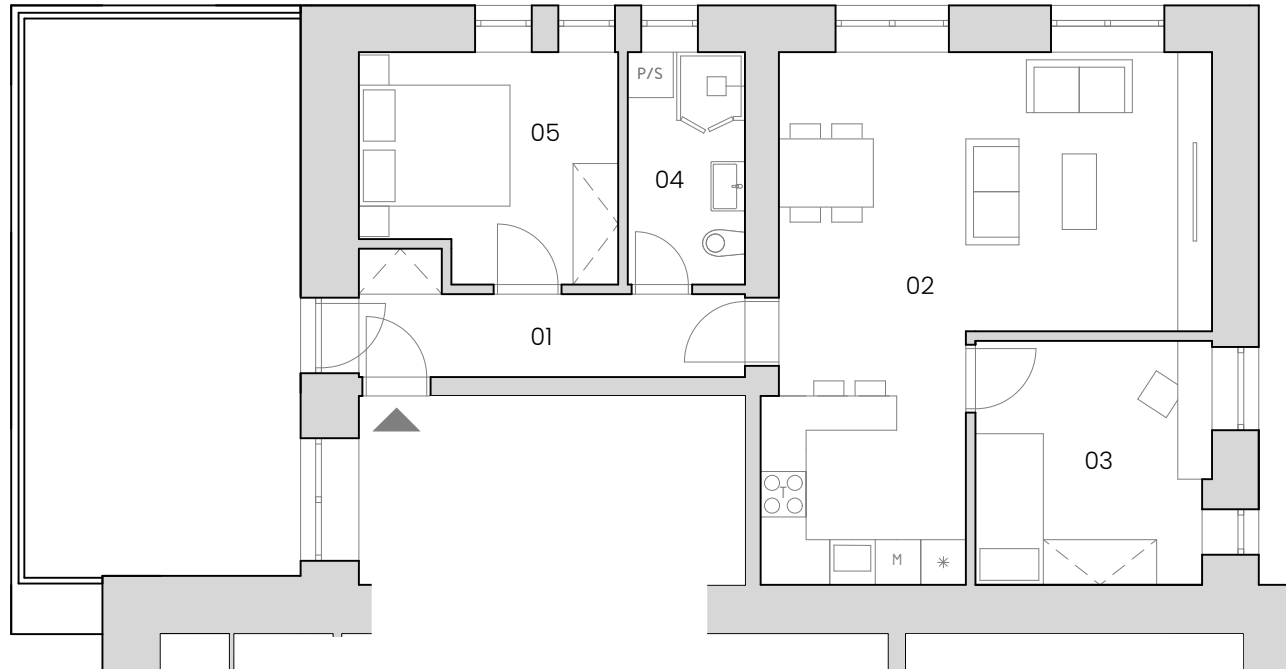

Bytová jednotka JV 3

podlaží: 2.NP
dispozice: 3+kk s terasou
orientace: severní/západní
celková užitná plocha: 60,89 m² + 27,90 m² (terasa)
celková podlahová plocha: 64,78 m²

01	zádveř	6,28 m²
02	obývací místnost + jídelna + kk	30,08 m²
03	pokoj	9,93 m²
04	koupelna + wc	4,77 m²
05	ložnice	9,83 m²
-	terasa	27,90 m²

- ☐ parkovací stání
- ☐ sklepní kóje
- ☐ návrh interiéru
- ☐ el. interiérové rolety

poloha v podlaží

kontaktní údaje:

773 080 333
prodej@jakesdevelopment.cz
www.rezidencemasarykova.cz

BYT 3+KK (JV 3)