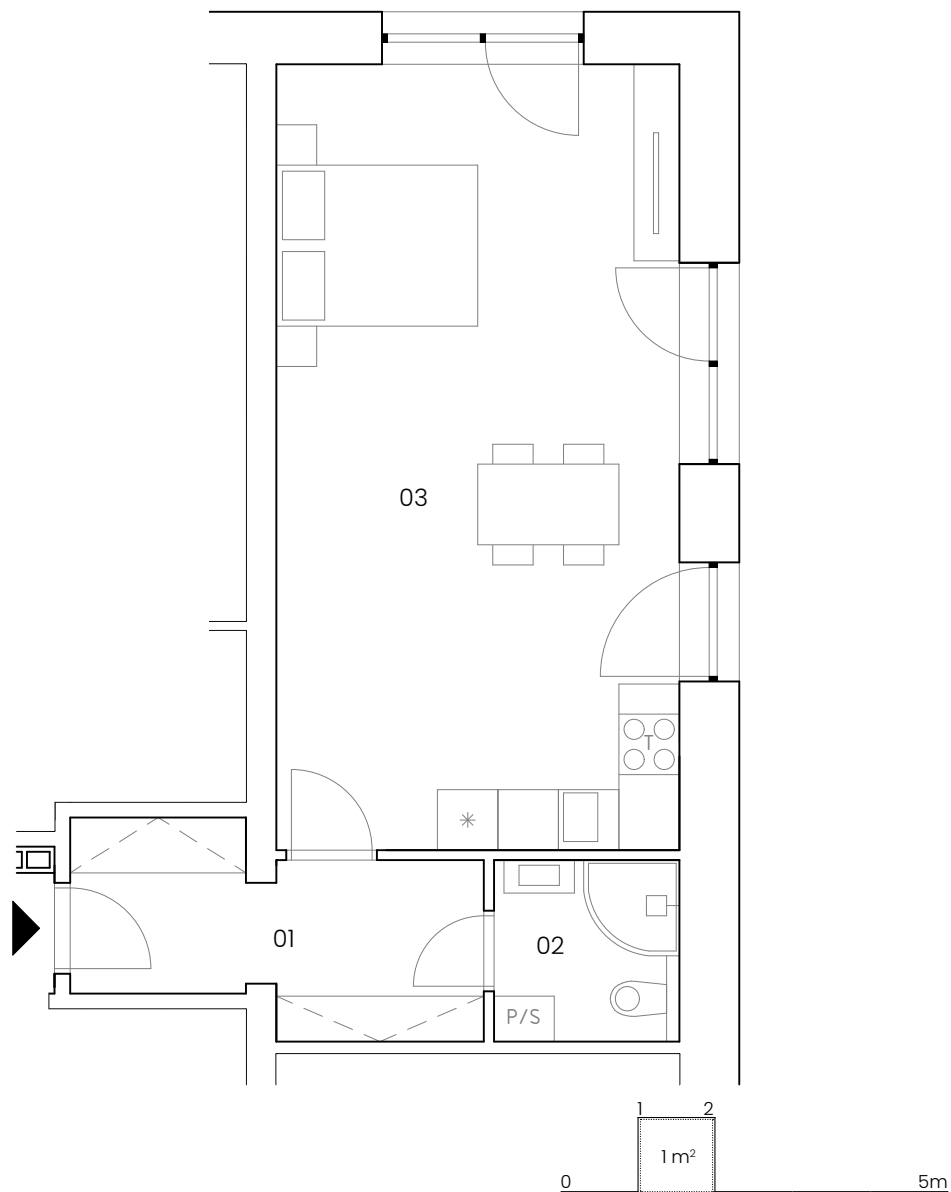

REZIDENCE
MASARYKOVA

BYT 1+KK (RM 1.4)

Bytová jednotka RM 1.4

podlaží: 1.NP
dispozice: 1+kk
orientace: severní/západní
celková užitná plocha: 41,57 m²
celková podlahová plocha: 42,38 m²

01	zádveř	7,06 m²
02	koupelna s wc	3,31 m²
03	obývací místnost + kk	31,20 m²

☐	parkovací stání
☐	sklepní kóje
☐	návrh interiéru
☐	el. interiérové rolety

poloha v podlaží

kontaktní údaje:

773 080 333
prodej@jakesdevelopment.cz
www.rezidencemasarykova.cz