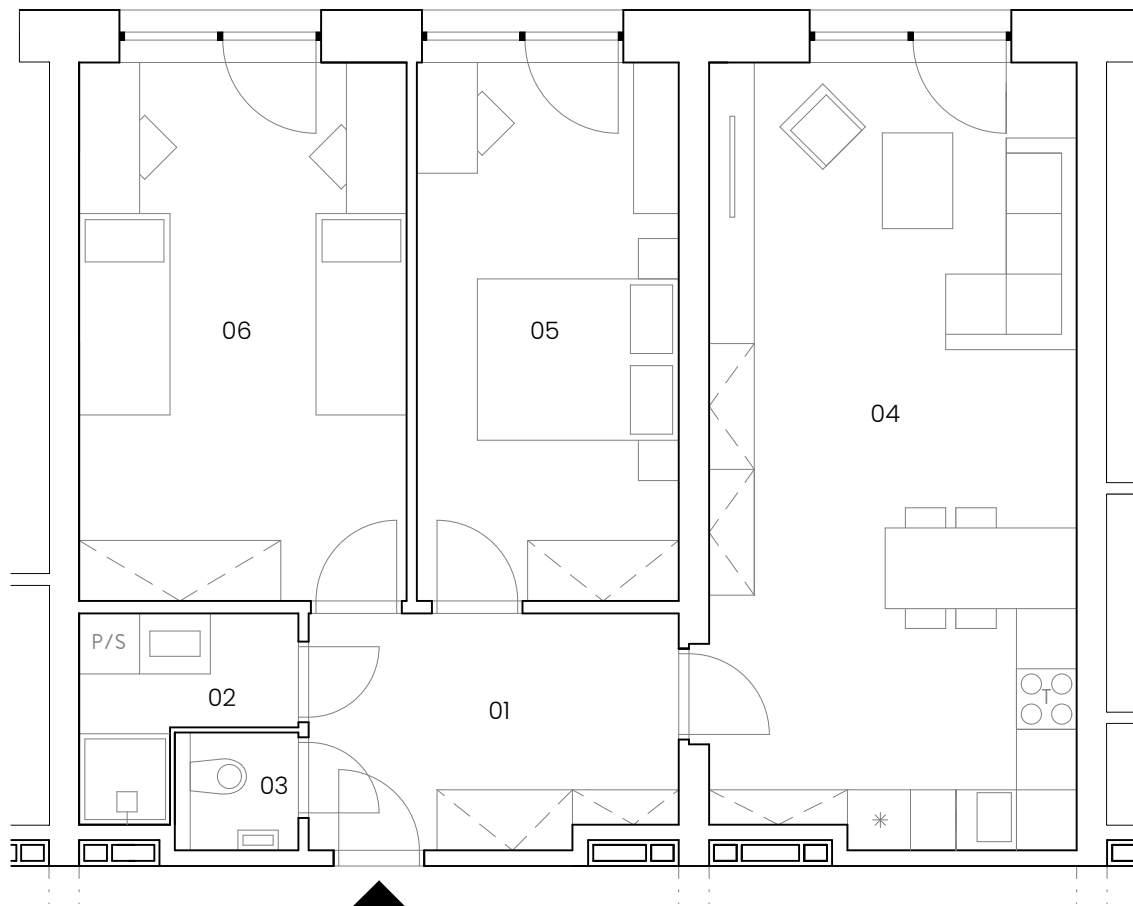

REZIDENCE
MASARYKOVA

BYT 3+KK (RM 2.2)

Bytová jednotka RM 2.2

podlaží:	2.NP	01	zádveř	8,37 m²
dispozice:	3+kk	02	koupelna	3,33 m²
orientace:	západní	03	wc	1,43 m²
celková užitná plocha:	72,73 m²	04	obývací místnost + kk	28,39 m²
celková podlahová plocha:	76,48 m²	05	ložnice	13,90 m²
		06	pokoj	17,31 m²

- ☐ parkovací stání
- ☐ sklepní kóje
- ☐ návrh interiéru
- ☐ el. interiérové rolety