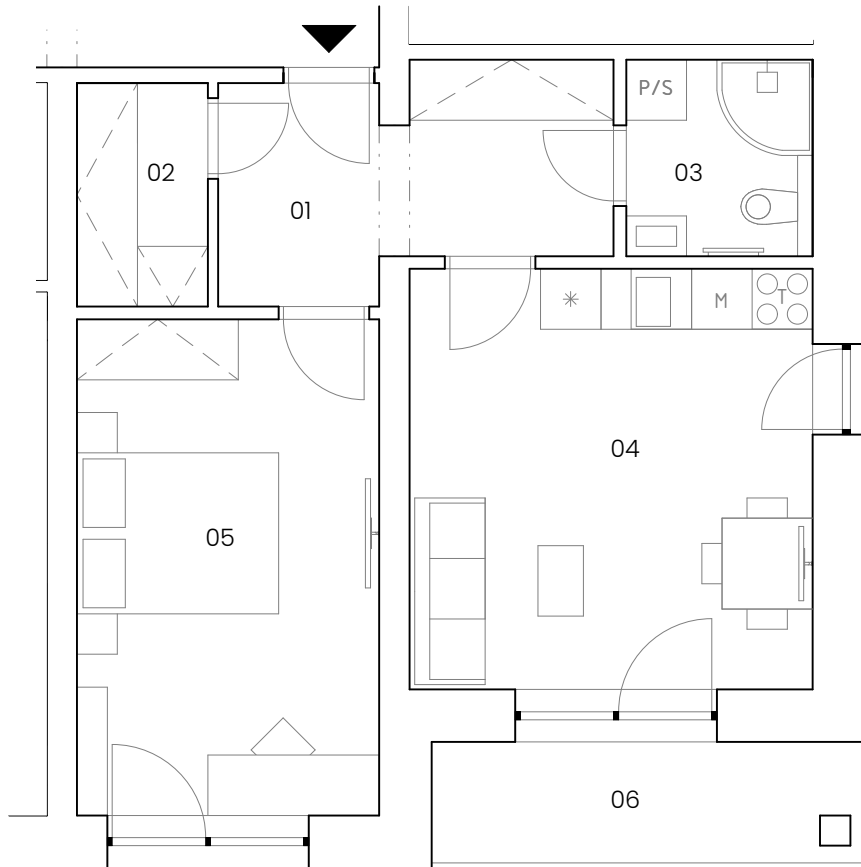

Bytová jednotka RM 3.7

podlaží: 3.NP
dispozice: 2+kk s terasou
orientace: severní/východní
celková užitná plocha: 45,86 m² + 5,38 m² (terasa)
celková podlahová plocha: 48,62 m²

01	zádveří
02	komora
03	koupelna s wc
04	obývací místnost + kk
05	ložnice
06	terasa

7,89 m ²
289 m ²
3,61 m ²
16,70 m ²
14,77 m ²
5,38 m ²

- parkovací stání
- sklepní kóje
- návrh interiéru
- el. interiérové rolety

poloha v podlaží

kontaktní údaje:

773 080 333
prodej@jakesdevelopment.cz
www.rezidencemasarykova.cz