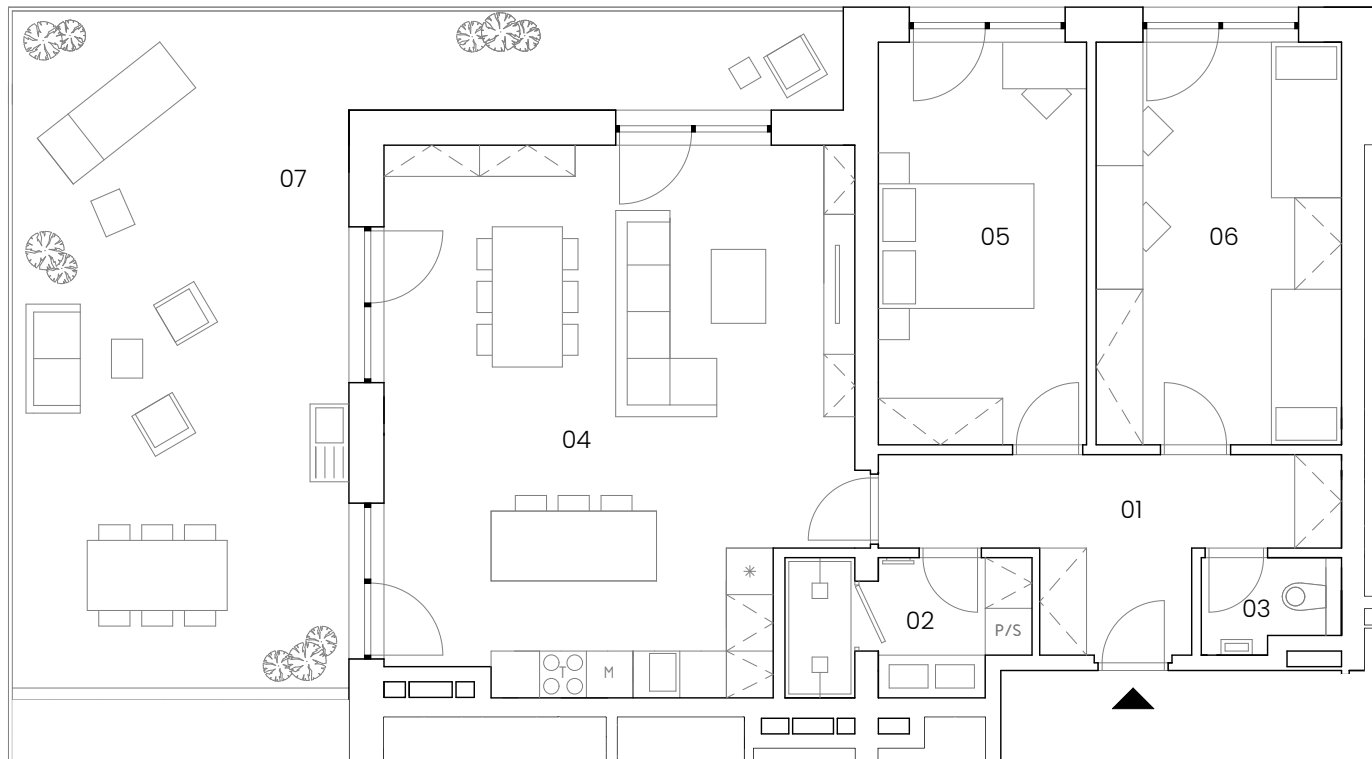

Bytová jednotka RM 4.1

podlaží: 4.NP
dispozice: 3+kk s terasou
orientace: jižní/západní
celková užitná plocha: 88,07 m² + 46,70 m² (terasa)
celková podlahová plocha: 87,77 m²

01	zádveří	9,92 m²
02	koupelna	5,12 m²
03	wc	2,01 m²
04	obývací pokoj + kk	40,58 m²
05	ložnice	13,84 m²
06	pokoj	16,30 m²
07	terasa	46,70 m²

- ☐ parkovací stání
- ☐ sklepní kóje
- ☐ návrh interiéru
- ☐ el. interiérové rolety

poloha v podlaží

kontaktní údaje:

Vojtěch Pleva - makléř
773 080 333
v.pleva@jakesdevelopment.cz
www.rezidencemasarykova.cz

REZIDENCE
M
REZIDENCE
MASARYKOVA

BYT 3+KK (RM 4.1)