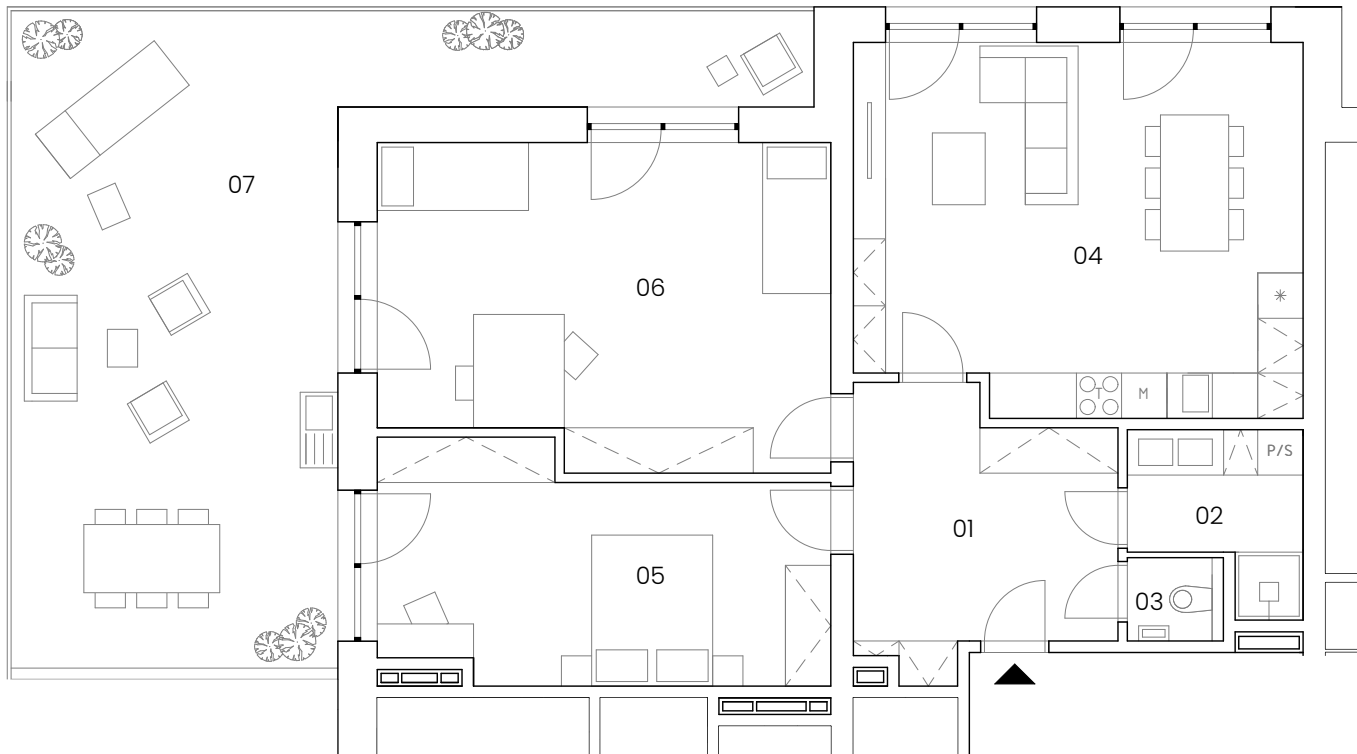

Bytová jednotka RM 4.1

podlaží: 4.NP
dispozice: 3+kk s terasou
orientace: jižní/západní
celková užitná plocha: 87,82 m² + 46,63 m² (terasa)
celková podlahová plocha: 92,51 m²

01	zádveří	11,46 m²
02	koupelna	4,58 m²
03	wc	1,40 m²
04	obývací místnost + kk	28,52 m²
05	ložnice	17,10 m²
06	pokoj	24,76 m²
07	terasa	46,63 m²

- ☐ parkovací stání
- ☐ sklepní kóje
- ☐ návrh interiéru
- ☐ el. interiérové rolety

poloha v podlaží

kontaktní údaje:

773 080 333
prodej@jakesdevelopment.cz
www.rezidencemasarykova.cz

REZIDENCE
M

REZIDENCE
MASARYKOVA

BYT 3+KK (RM 4.1)

JD