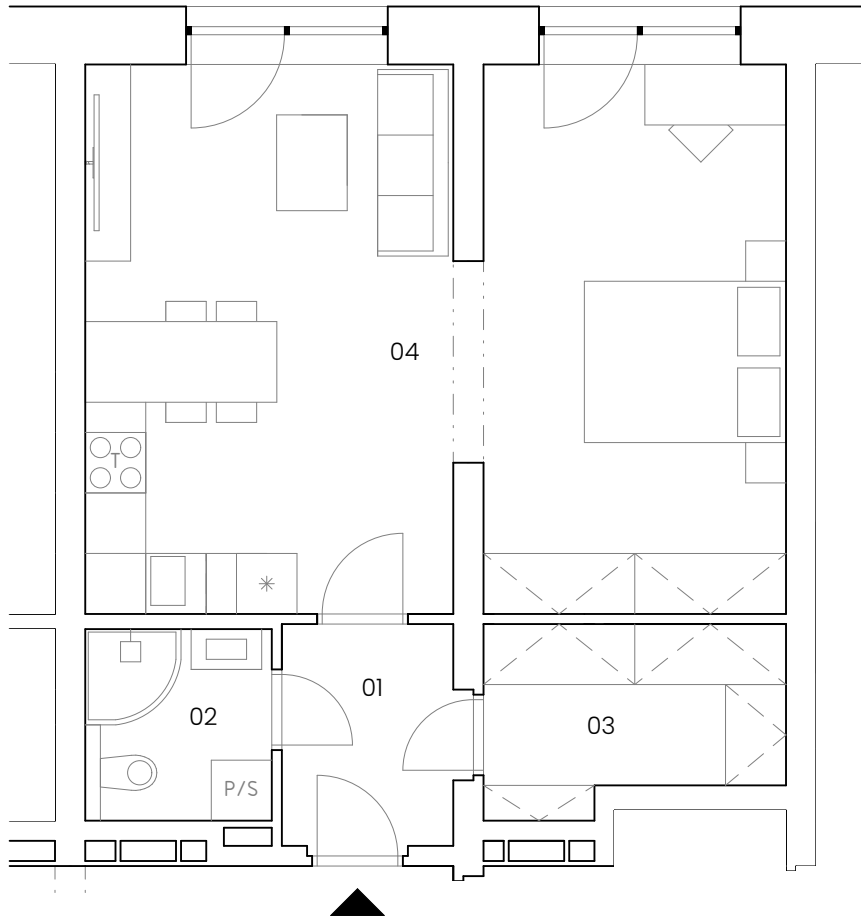

Bytová jednotka RM 1.3

podlaží: 1.NP
dispozice: 1+kk
orientace: západní
celková užitná plocha: 49,39 m²
celková podlahová plocha: 53,16 m²

01 zádveř
02 koupelna s wc
03 komora
04 obývací místnost

3,84 m²
3,52 m²
5,19 m²
36,84 m²

- ☐ parkovací stání
- ☐ sklepní kóje
- ☐ návrh interiéru
- ☐ el. interiérové rolety

poloha v podlaží

kontaktní údaje:

Vojtěch Pleva - makléř
773 080 333
v.pleva@jakesdevelopment.cz
www.rezidencemasarykova.cz

REZIDENCE
M

|| REZIDENCE ||
MASARYKOVA

BYT 1+KK (RM 1.3)

JD