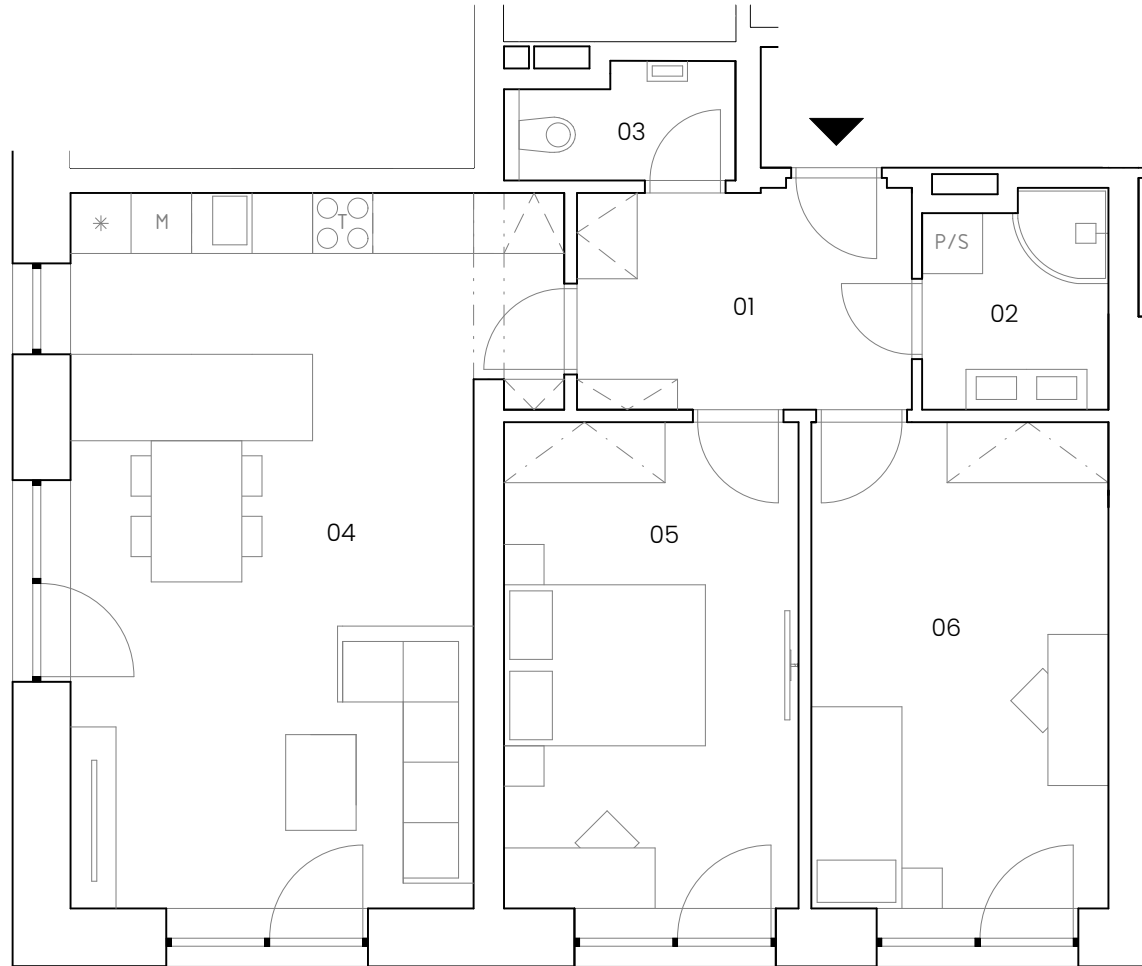

Bytová jednotka RM 1.5

podlaží: 1.NP
dispozice: 3+kk
orientace: jižní/východní
celková užitná plocha: 72,17 m²
celková podlahová plocha: 78,49 m²

1.NP
3+kk
jižní/východní
72,17 m²
78,49 m²

01	zádveř
02	koupelna
03	wc
04	obývací pokoj + kk
05	ložnice
06	pokoj

7,32 m ²
3,83 m ²
2,43 m ²
30,25 m ²
14,11 m ²
14,23 m ²

- parkovací stání
- sklepní kóje
- návrh interiéru
- el. interiérové rolety

poloha v podlaží

kontaktní údaje:

Vojtěch Pleva - makléř
773 080 333
v.pleva@jakesdevelopment.cz
www.rezidencemasarykova.cz