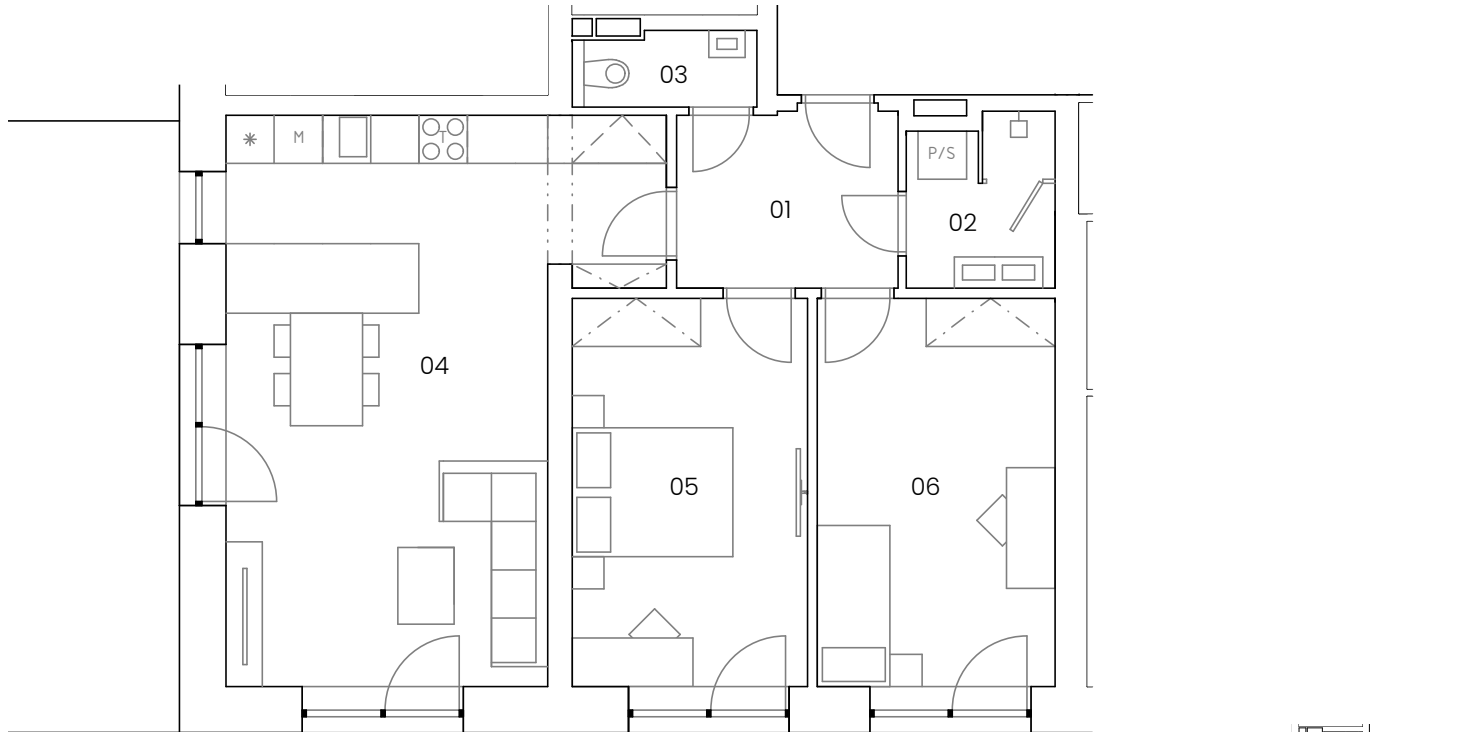

Bytová jednotka RM 1.5

podlaží: 1.NP
dispozice: 3+kk
orientace: jižní/východní
celková užitná plocha: 73,04 m²
celková podlahová plocha: 76,81 m²

01	zádveř	7,08 m²
02	koupelna	3,87 m²
03	wc	2,36 m²
04	obývací místnost + kk	31,03 m²
05	ložnice	14,29 m²
06	pokoj	14,41 m²
-	zahrada	42,58 m²

- ☐ parkovací stání
- ☐ sklepní kóje
- ☐ návrh interiéru
- ☐ el. interiérové rolety

poloha v podlaží

kontaktní údaje:

773 080 333
prodej@jakesdevelopment.cz
www.rezidencemasarykova.cz

REZIDENCE
M
REZIDENCE
MASARYKOVA

BYT 3+KK (RM 1.5)