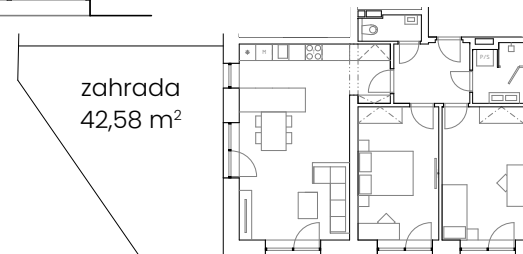

Bytová jednotka RM 1.5

podlaží: 1.NP
dispozice: 3+kk
orientace: jižní/východní
celková užitná plocha: 73,04 m²
celková podlahová plocha: 76,81 m²

01	zádveř	7,08 m²
02	koupelna	3,87 m²
03	wc	2,36 m²
04	obývací místnost + kk	31,03 m²
05	ložnice	14,29 m²
06	pokoj	14,41 m²
-	zahrada	42,58 m²

- ☐ parkovací stání
- ☐ sklepní kóje
- ☐ návrh interiéru
- ☐ el. interiérové rolety

poloha v podlaží

kontaktní údaje:

773 080 333
prodej@jakesdevelopment.cz
www.rezidencemasarykova.cz

REZIDENCE
M
REZIDENCE
MASARYKOVA

BYT 3+KK (RM 1.5)