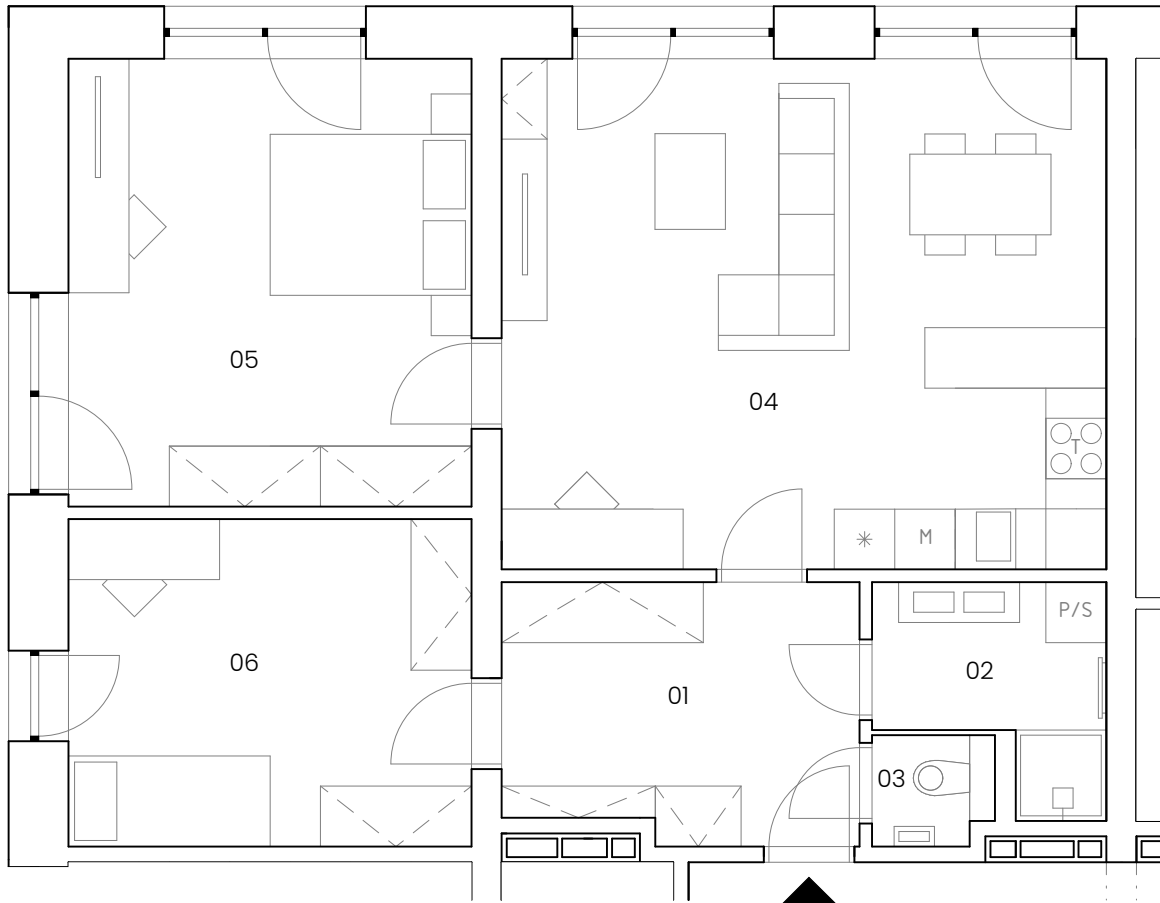

Bytová jednotka RM 2.1

podlaží: 2.NP
dispozice: 3+kk
orientace: jižní/západní
celková užitná plocha: 75,59 m²
celková podlahová plocha: 79,71 m²

01	zádveř	8,88 m²
02	koupelna	4,23 m²
03	wc	1,28 m²
04	obývací místnost + kk	30,42 m²
05	ložnice	17,78 m²
06	pokoj	13,00 m²

- ☐ parkovací stání
- ☐ sklepní kóje
- ☐ návrh interiéru
- ☐ el. interiérové rolety

REZIDENCE
M

REZIDENCE
MASARYKOVA

BYT 3+KK (RM 2.1)

poloha v podlaží

kontaktní údaje:

773 080 333
prodej@jakesdevelopment.cz
www.rezidencemasarykova.cz

JD