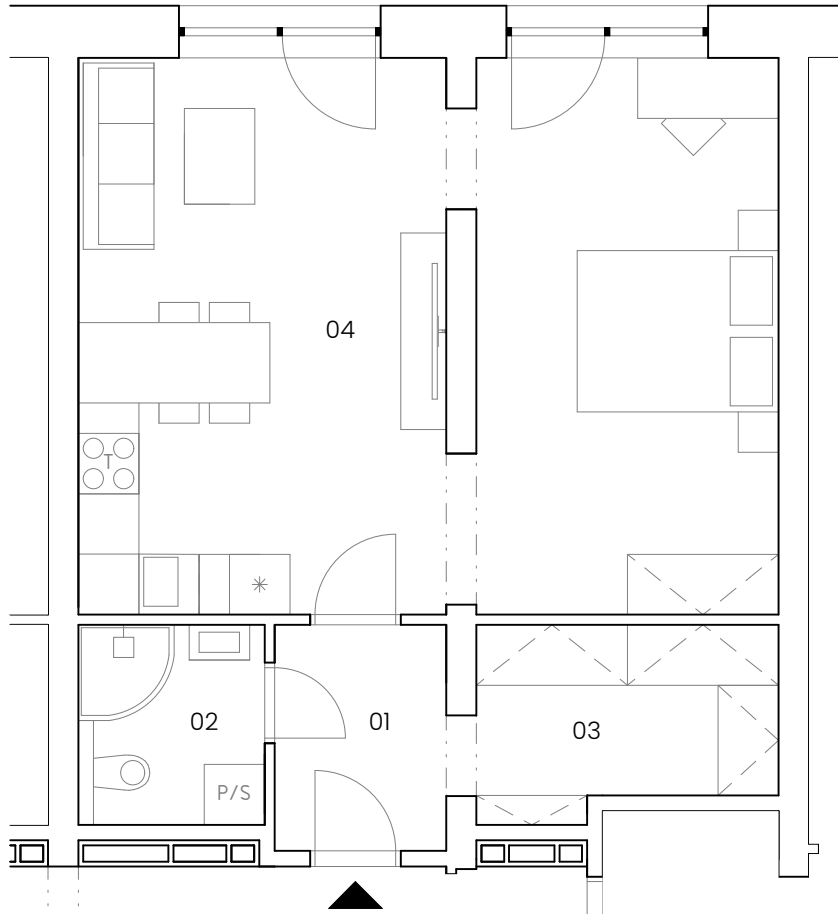

Bytová jednotka RM 1.3

podlaží: 1.NP
dispozice: 1+kk
orientace: západní
celková užitná plocha: 50,62 m²
celková podlahová plocha: 52,77 m²

01 zádveř
02 koupelna s wc
03 komora
04 obývací místnost

3,82 m²
5,64 m²
3,67 m²
37,49 m²

- ☐ parkovací stání
- ☐ sklepní kóje
- ☐ návrh interiéru
- ☐ el. interiérové rolety

poloha v podlaží

kontaktní údaje:

773 080 333
prodej@jakesdevelopment.cz
www.rezidencemasarykova.cz

REZIDENCE
M

REZIDENCE
MASARYKOVA

BYT 1+KK (RM 1.3)

JD