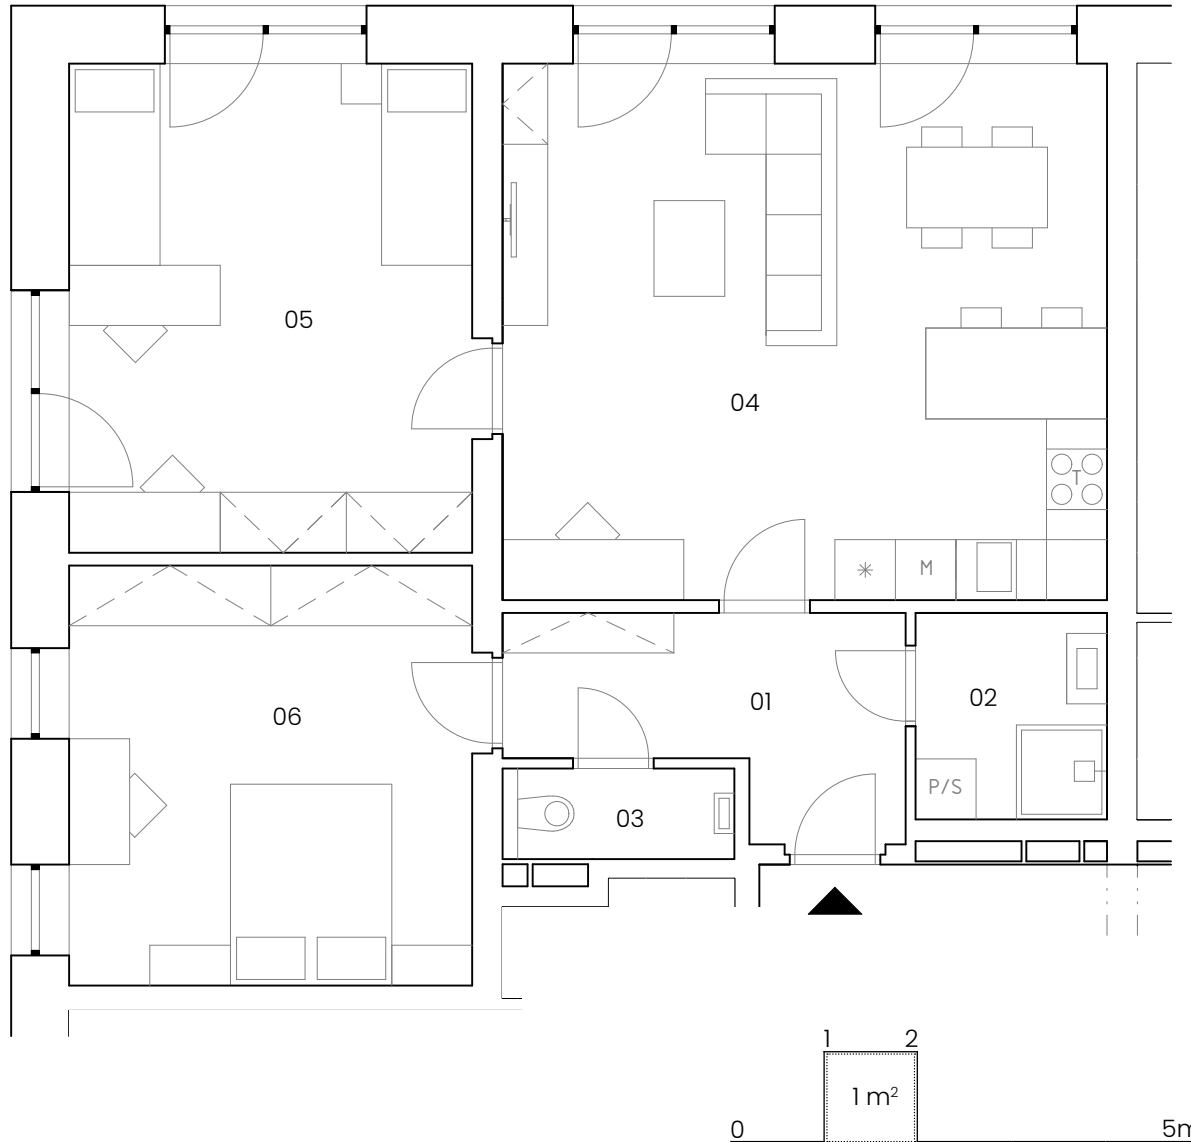

Bytová jednotka RM 1.1

podlaží: 1.NP
dispozice: 3+kk
orientace: jižní/západní
celková užitná plocha: 84,63 m²
celková podlahová plocha: 88,62 m²

1.NP
3+kk
jižní/západní

01	zádveř	7,21 m²
02	koupelna	3,90 m²
03	wc	2,07 m²
04	obývací pokoj + kk	31,95 m²
05	pokoj	19,88 m²
06	ložnice	19,62 m²

- ☐ parkovací stání
- ☐ sklepní kóje
- ☐ návrh interiéru
- ☐ el. interiérové rolety

poloha v podlaží

kontaktní údaje:

Vojtěch Pleva - makléř
773 080 333
v.pleva@jakesdevelopment.cz
www.rezidencemasarykova.cz

REZIDENCE
M

REZIDENCE
MASARYKOVA

BYT 3+KK (RM 1.1)

JD