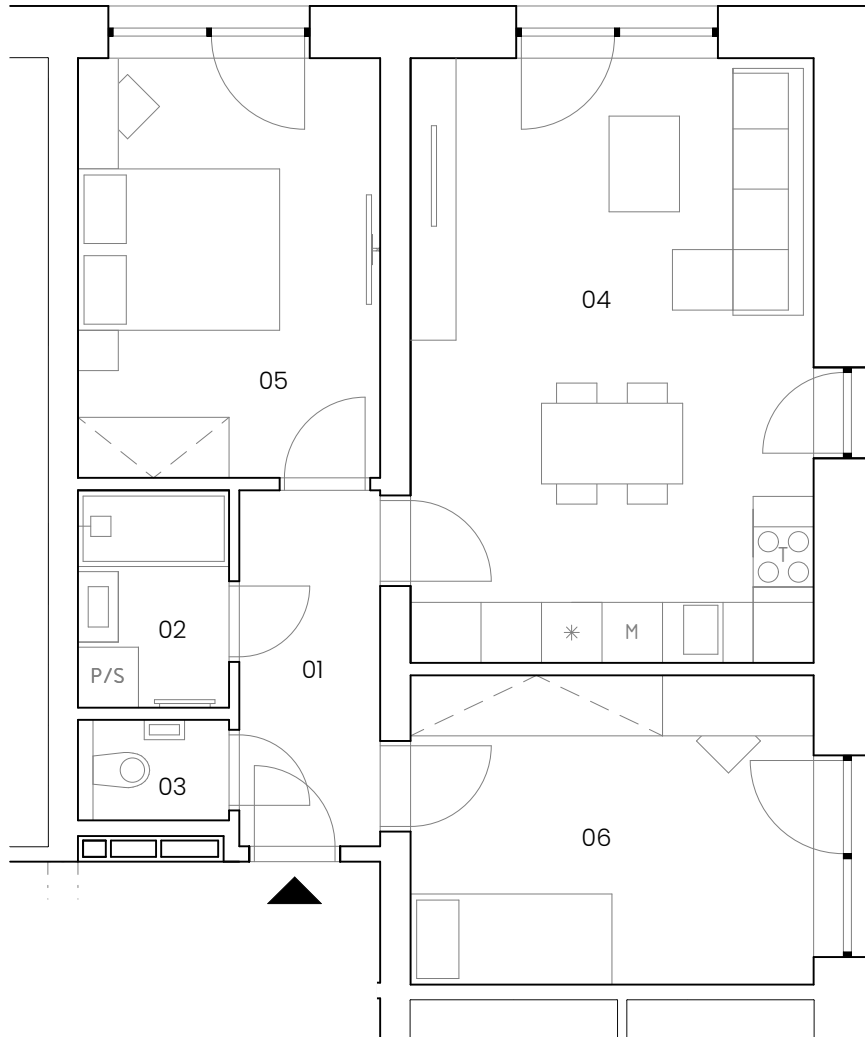

Bytová jednotka RM 2.3

podlaží: 2.NP
dispozice: 3+kk
orientace: severní
celková užitná plocha: 58,00 m²
celková podlahová plocha: 62,05 m²

01	zádveří
02	koupelna
03	wc
04	obývací místnost + kk
05	ložnice
06	pokoj

4,49 m ²
3,23 m ²
1,50 m ²
24,00 m ²
12,50 m ²
12,28 m ²

- parkovací stání
- sklepní kóje
- návrh interiéru
- el. interiérové rolety

poloha v podlaží

kontaktní údaje:

773 080 333
prodej@jakesdevelopment.cz
www.rezidencemasarykova.cz