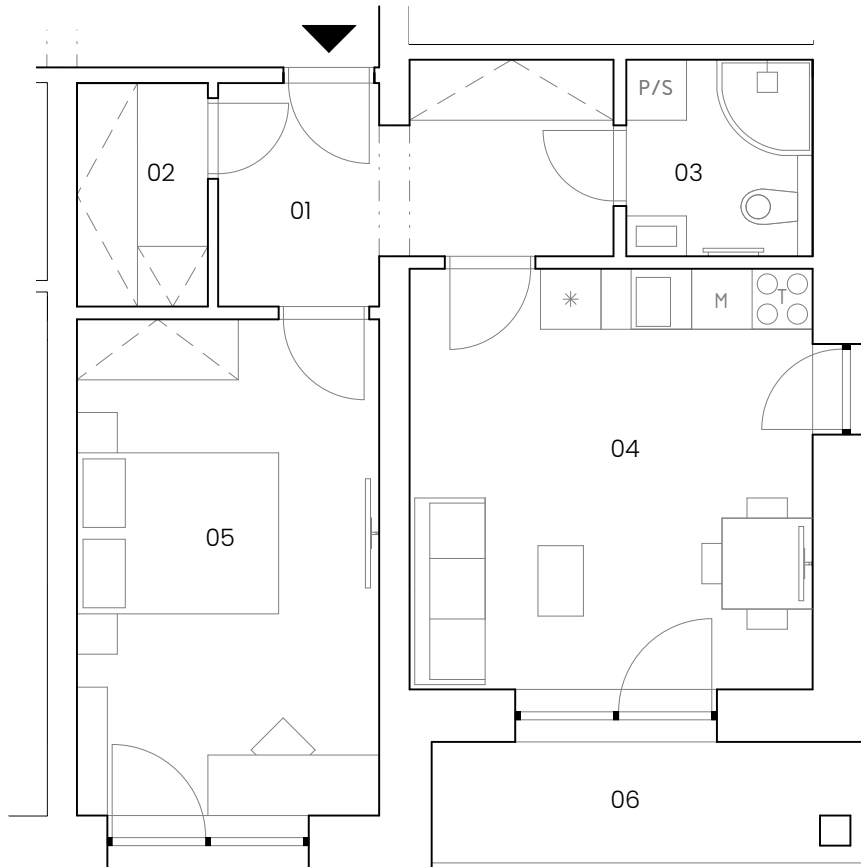

Bytová jednotka RM 3.7

podlaží: 3.NP
dispozice: 2+kk s terasou
orientace: severvní/východní
celková užitná plocha: 45,86 m² + 5,38 m² (terasa)
celková podlahová plocha: 48,62 m²

01	zádveří
02	komora
03	koupelna s wc
04	obývací místnost + kk
05	ložnice
06	terasa

7,89 m ²
289 m ²
3,61 m ²
16,70 m ²
14,77 m ²
5,38 m ²

- parkovací stání
- sklepní kóje
- návrh interiéru
- el. interiérové rolety

poloha v podlaží

kontaktní údaje:

Vojtěch Pleva - makléř
773 080 333
v.pleva@jakesdevelopment.cz
www.rezidencemasarykova.cz