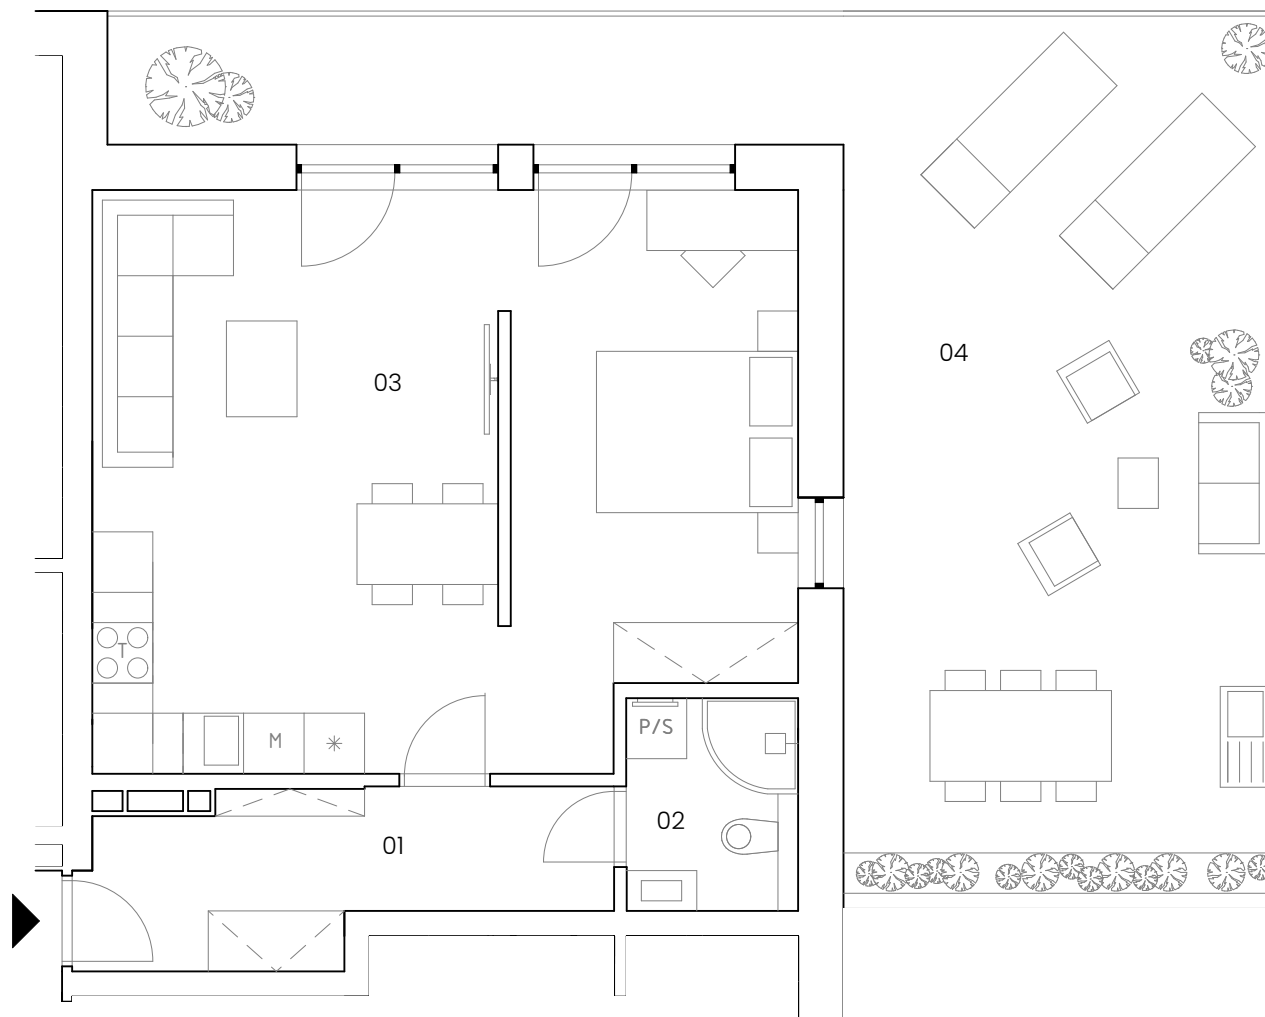

Bytová jednotka RM 4.2

podlaží: 4.NP
dispozice: 1+kk s terasou
orientace: severní/západní
celková užitná plocha: 50,16 m² + 47,95 m² (terasa)
celková podlahová plocha: 52,58 m²

01	zádveř	7,69 m²
02	koupelna s wc	3,59 m²
03	obývací místnost	38,88 m²
04	terasa	47,95 m²

- ☐ parkovací stání
- ☐ sklepní kóje
- ☐ návrh interiéru
- ☐ el. interiérové rolety