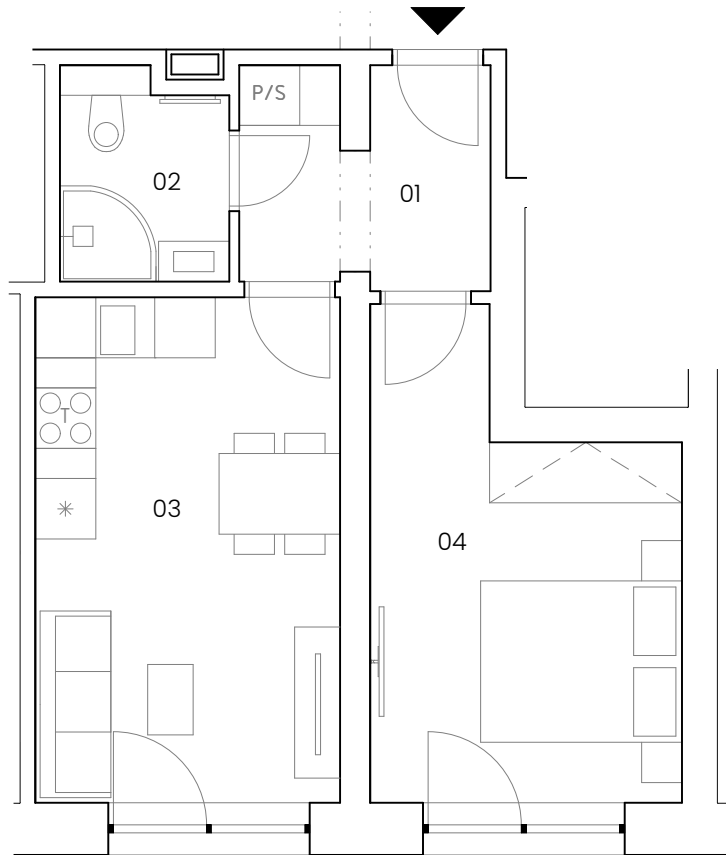

Bytová jednotka RM 2.5

podlaží:	2.NP
dispozice:	2+kk
orientace:	východní
celková užitná plocha:	36,43 m ²
celková podlahová plocha:	39,02 m ²

01	zádveř
02	koupelna s wc
03	obývací místnost + kk
04	ložnice

5,19 m ²
3,38 m ²
15,17 m ²
12,69 m ²

- parkovací stání
- sklepní kóje
- návrh interiéru
- el. interiérové rolety

poloha v podlaží

kontaktní údaje:

773 080 333
prodej@jakesdevelopment.cz
www.rezidencemasarykova.cz