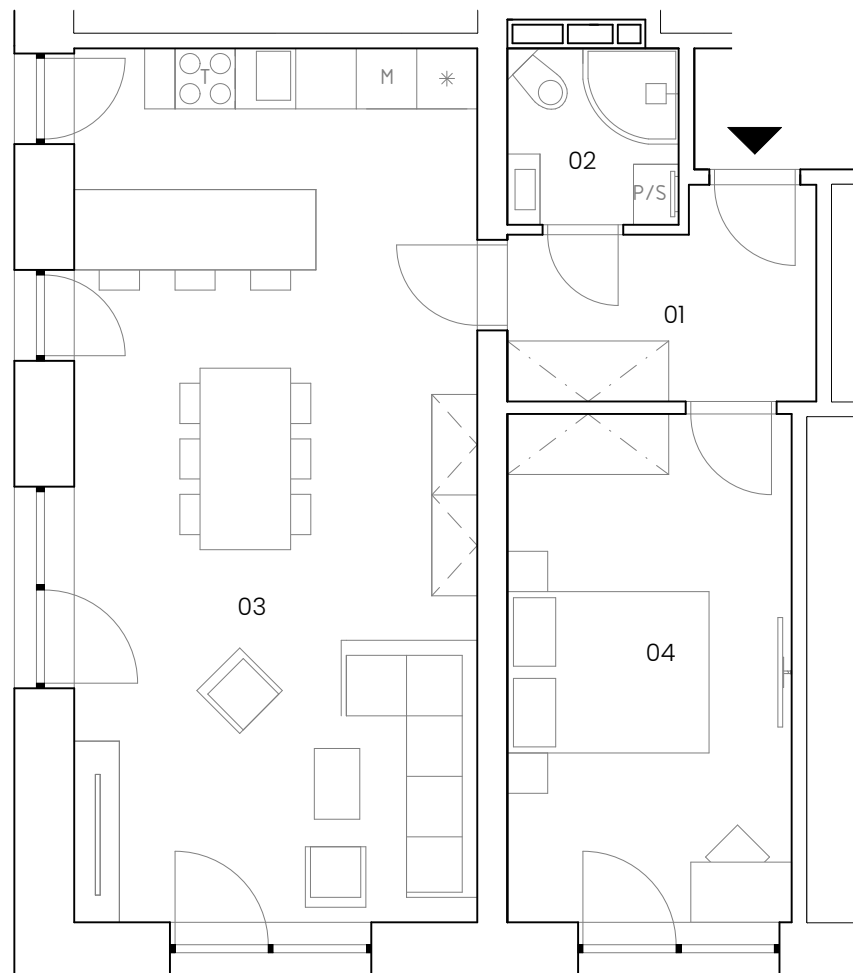

REZIDENCE
MASARYKOVA

BYT 2+KK (RM 2.4)

Bytová jednotka RM 2.4

podlaží: 2.NP
dispozice: 2+kk
orientace: jižní/východní
celková užitná plocha: 57,61 m²
celková podlahová plocha: 60,78 m²

01	zádveř	5,70 m²
02	koupelna s wc	2,98 m²
03	obývací místnost + jídelna + kk	34,70 m²
04	ložnice	14,23 m²

- ☐ parkovací stání
- ☐ sklepní kóje
- ☐ návrh interiéru
- ☐ el. interiérové rolety