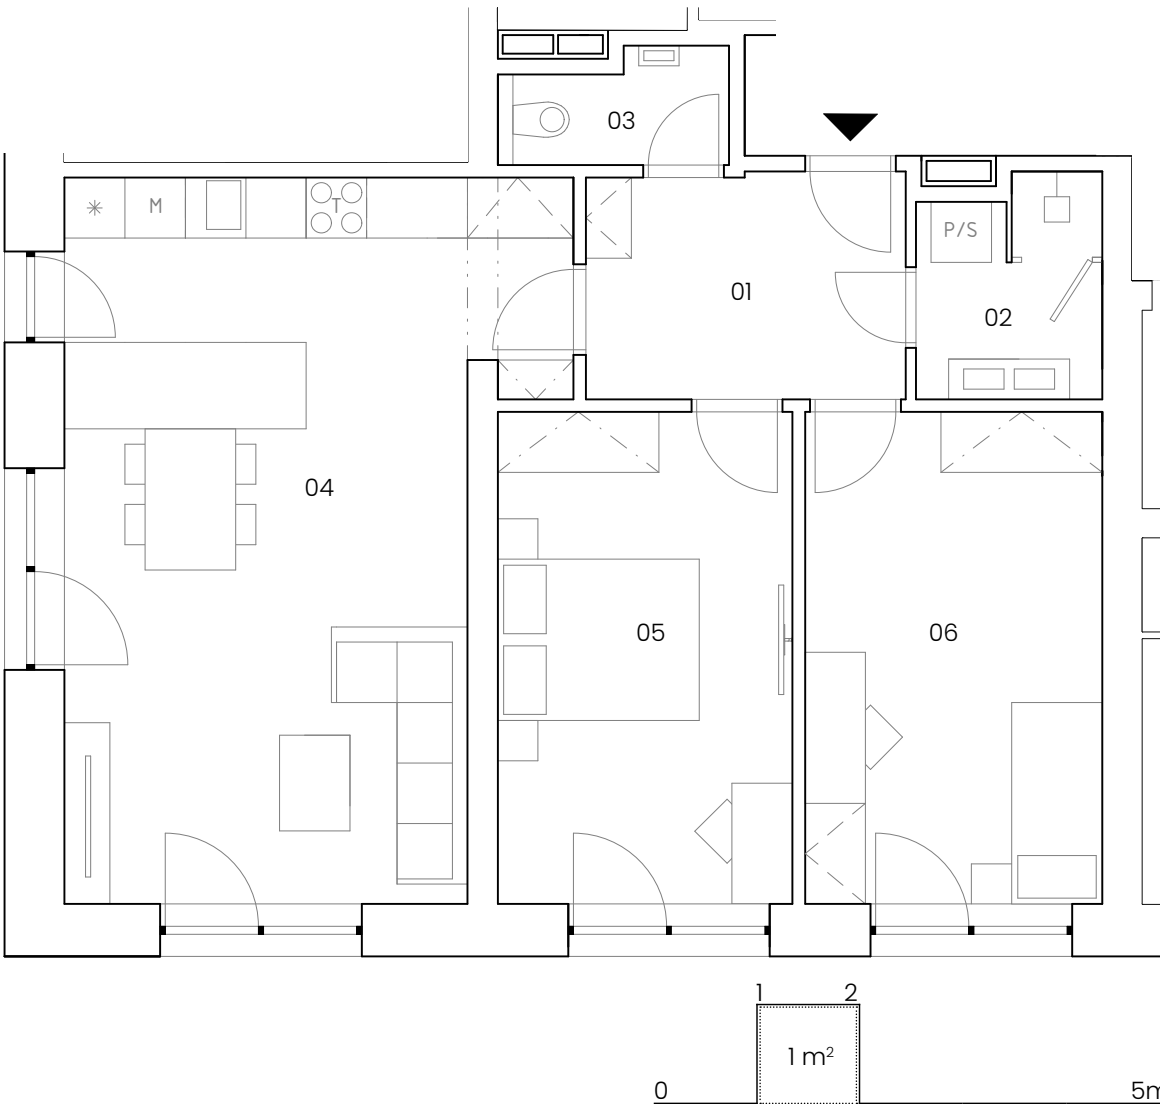

Bytová jednotka RM 1.5

podlaží:
dispozice:
orientace:
celková užitná plocha:
celková podlahová plocha:

1.NP
3+kk
jižní/východní
73,04 m²
76,81 m²

01	zádveř
02	koupelna
03	wc
04	obývací místnost + kk
05	ložnice
06	pokoj

7,08 m²
3,87 m²
2,36 m²
31,03 m²
14,29 m²
14,41 m²

- parkovací stání
- sklepní kóje
- návrh interiéru
- el. interiérové rolety

poloha v podlaží

kontaktní údaje:

Vojtěch Pleva - makléř
773 080 333
v.pleva@jakesdevelopment.cz
www.rezidencemasarykova.cz