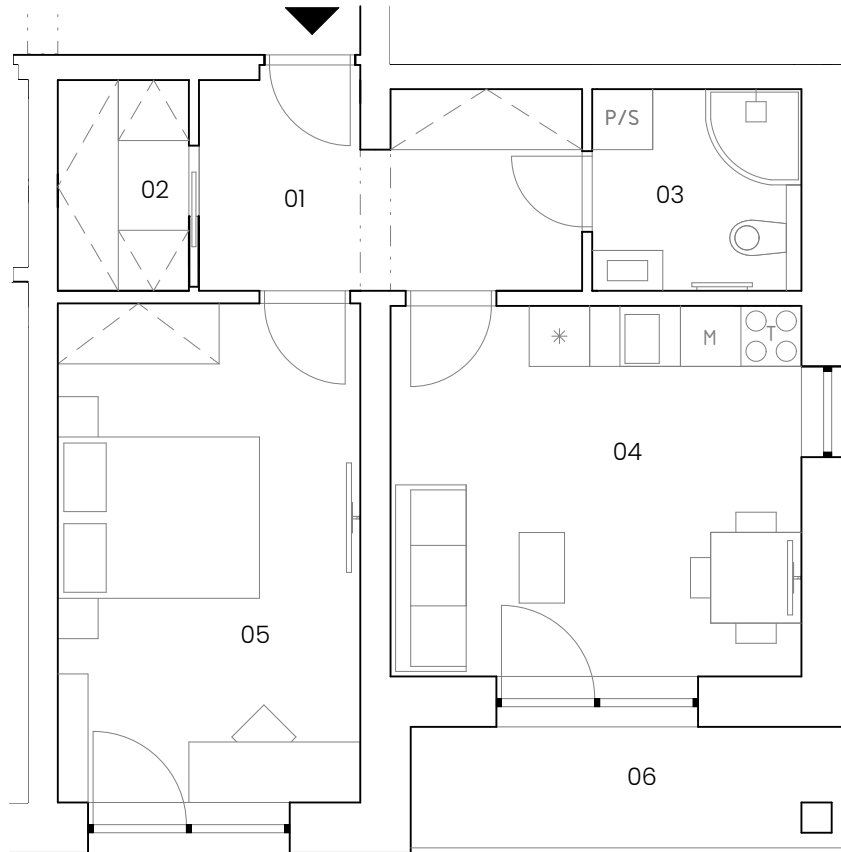

Bytová jednotka RM 3.7

podlaží: 3.NP
dispozice: 2+kk s terasou
orientace: severní/východní
celková užitná plocha: 44,41 m² + 5,38 m² (terasa)
celková podlahová plocha: 48,20 m²

01	zádveř
02	komora
03	koupelna s wc
04	obývací pokoj + kk
05	ložnice
06	terasa

7,71 m ²
2,72 m ²
4,15 m ²
14,98 m ²
14,85 m ²
5,38 m ²

- parkovací stání
- sklepní kóje
- návrh interiéru
- el. interiérové rolety

poloha v podlaží

kontaktní údaje:

Vojtěch Pleva - makléř
773 080 333
v.pleva@jakesdevelopment.cz
www.rezidencemasarykova.cz