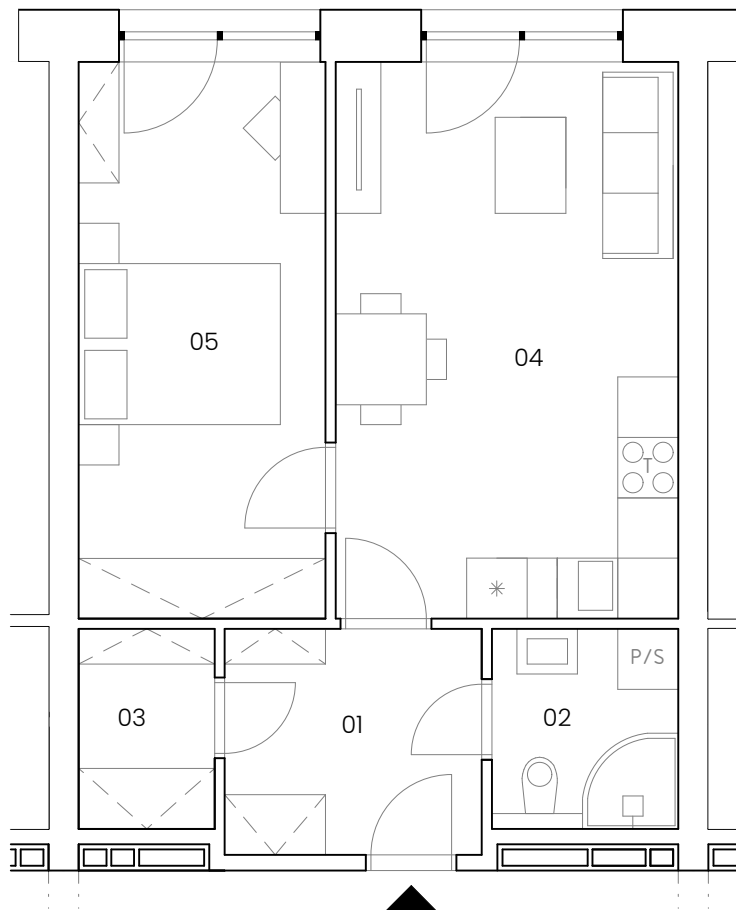

REZIDENCE
MASARYKOVA

BYT 2+KK (RM 1.2)

Bytová jednotka RM 1.2

podlaží:	1.NP	01	zádveř	5,72 m²
dispozice:	2+kk	02	koupelna s wc	3,67 m²
orientace:	západní	03	komora	2,68 m²
celková užitná plocha:	44,40 m²	04	obývací místnost + kk	18,79 m²
celková podlahová plocha:	45,92 m²	05	ložnice	13,54 m²

- ☐ parkovací stání
- ☐ sklepní kóje
- ☐ návrh interiéru
- ☐ el. interiérové rolety