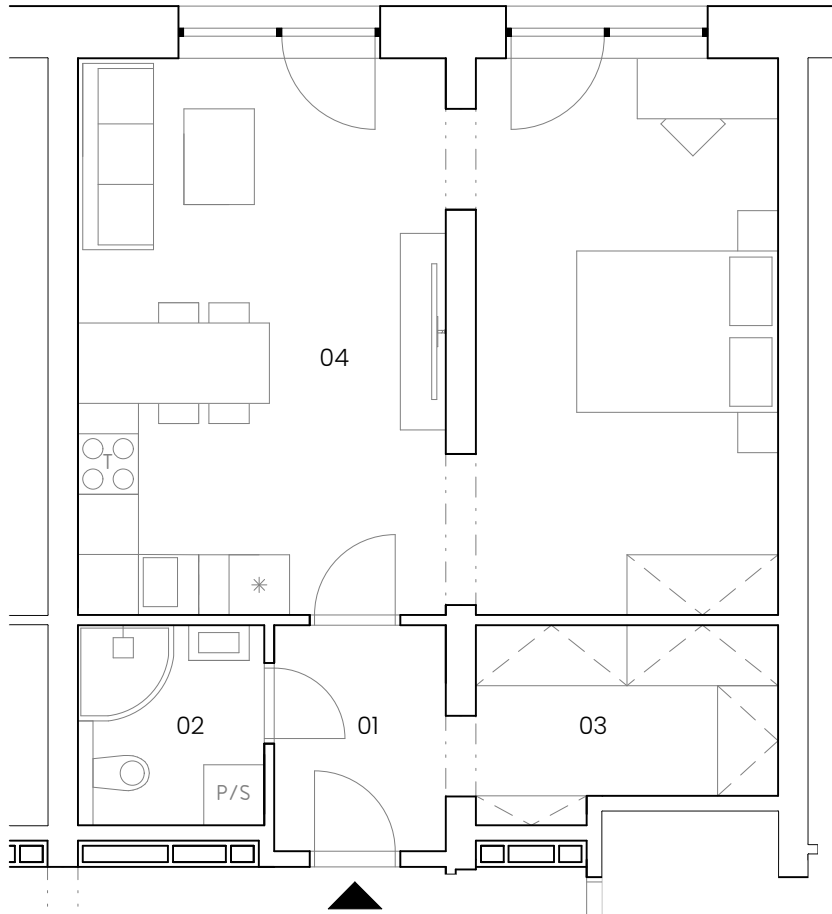

Bytová jednotka RM 1.3

podlaží: 1.NP
dispozice: 1+kk
orientace: západní
celková užitná plocha: 50,62 m²
celková podlahová plocha: 52,77 m²

01	zádveř
02	koupelna s wc
03	komora
04	obývací místnost

3,82 m²
5,64 m²
3,67 m²
37,49 m²

- ☐ parkovací stání
- ☐ sklepní kóje
- ☐ návrh interiéru
- ☐ el. interiérové rolety

poloha v podlaží

kontaktní údaje:

Vojtěch Pleva - makléř
773 080 333
v.pleva@jakesdevelopment.cz
www.rezidencemasarykova.cz

REZIDENCE
M

REZIDENCE
MASARYKOVA

BYT 1+KK (RM 1.3)

JD