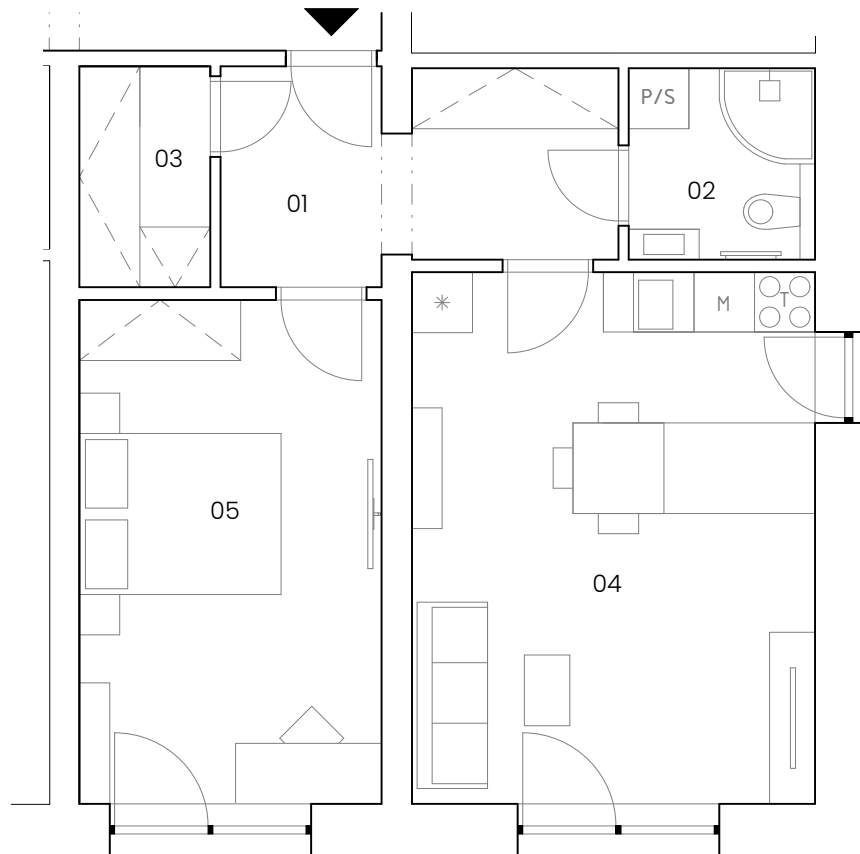

Bytová jednotka RM 2.7

podlaží: 2.NP
dispozice: 2+kk
orientace: severní/východní
celková užitná plocha: 50,24 m²
celková podlahová plocha: 53,36 m²

01 zádveř
02 koupelna s wc
03 komora
04 obývací místnost + kk
05 ložnice

7,77 m²
3,52 m²
2,85 m²
21,10 m²
15,00 m²

- parkovací stání
- sklepní kóje
- návrh interiéru
- el. interiérové rolety

poloha v podlaží

kontaktní údaje:

773 080 333
prodej@jakesdevelopment.cz
www.rezidencemasarykova.cz