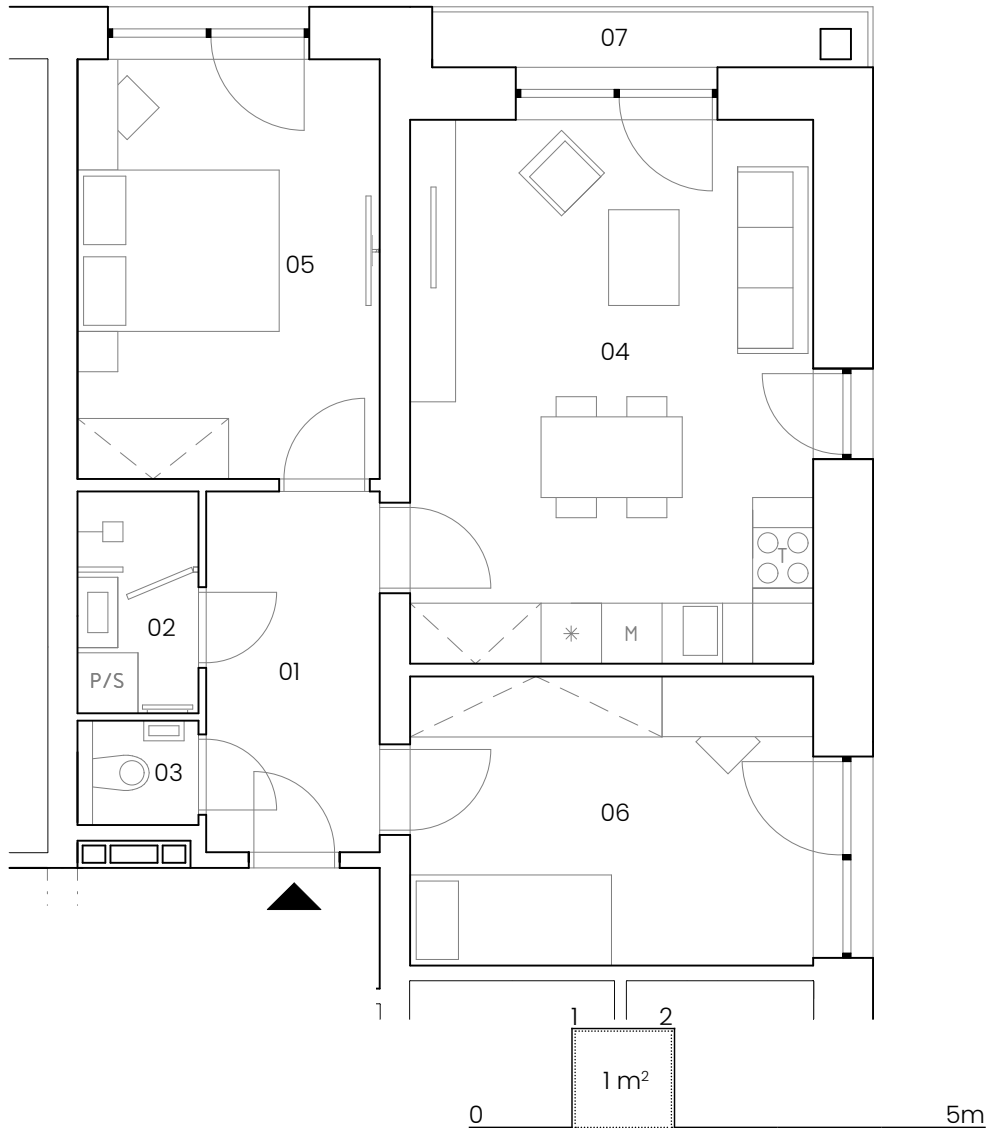

Bytová jednotka RM 3.3

podlaží: 3.NP
dispozice: 3+kk s terasou
orientace: severní
celková užitná plocha: 58,63 m² + 2,53 m² (terasa)
celková podlahová plocha: 59,03 m²

01	zádveří
02	koupelna
03	wc
04	obývací místnost + kk
05	ložnice
06	pokoj
07	terasa

6,18 m ²
2,64 m ²
1,24 m ²
21,60 m ²
12,49 m ²
11,48 m ²
2,53 m ²

- parkovací stání
- sklepní kóje
- návrh interiéru
- el. interiérové rolety

poloha v podlaží

kontaktní údaje:

773 080 333
prodej@jakesdevelopment.cz
www.rezidencemasarykova.cz