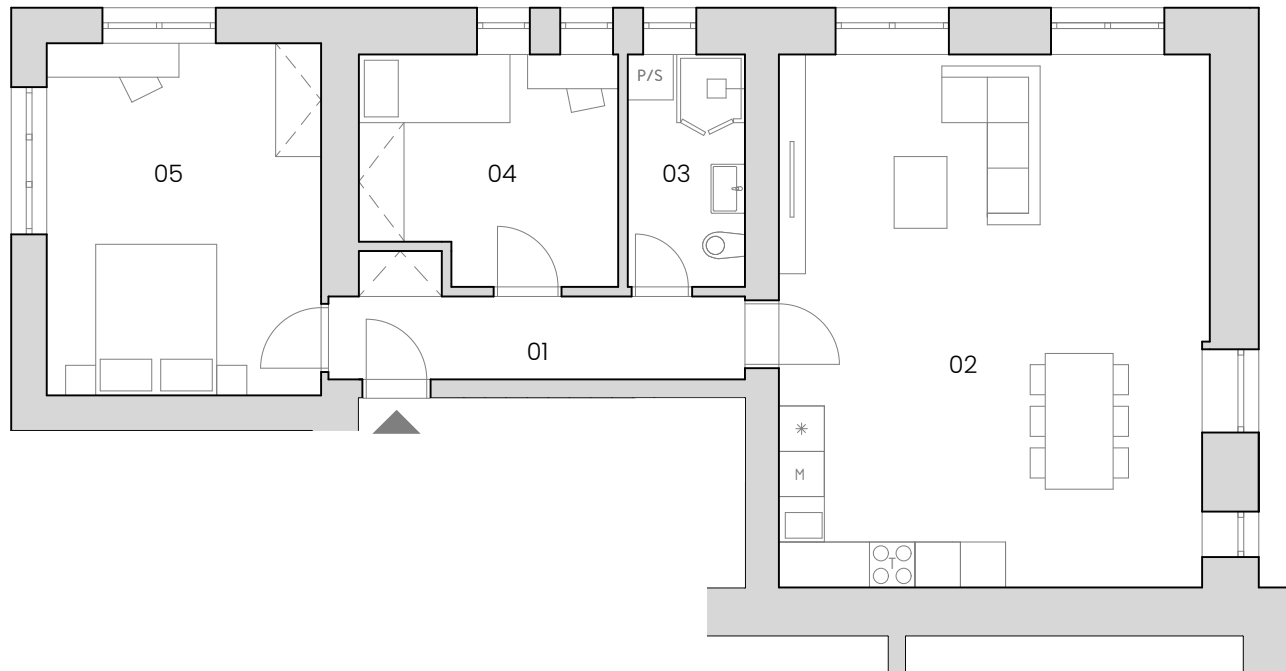

Bytová jednotka JV 1

podlaží: 1.NP
dispozice: 3+kk
orientace: severní/západní
celková užitná plocha: 77,10 m²
celková podlahová plocha: 82,83 m²

01
02
03
04
05

zádveř
obývací místnost + jídelna + kk
koupelna + wc
pokoj
ložnice

6,72 m²
39,86 m²
4,77 m²
9,83 m²
16,92 m²

- parkovací stání
- sklepní kóje
- návrh interiéru
- el. interiérové rolety

poloha v podlaží

kontaktní údaje:

773 080 333
prodej@jakesdevelopment.cz
www.rezidencemasarykova.cz

BYT 3+KK (JV 1)