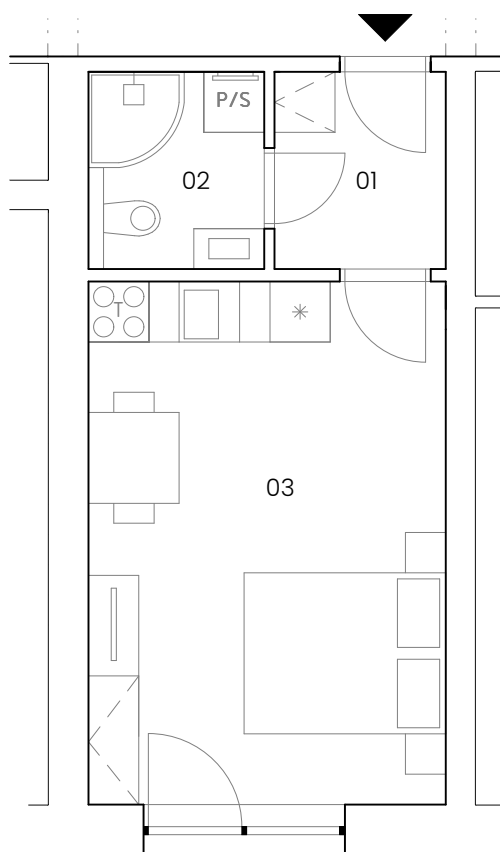

REZIDENCE
MASARYKOVA

BYT 1+KK (RM 3.6)

Bytová jednotka RM 3.6

podlaží: 3.NP
dispozice: 1+kk
orientace: východní
celková užitná plocha: 24,61 m²
celková podlahová plocha: 25,77 m²

01	zádveř
02	koupelna s wc
03	obývací místnost

3,32 m²
2,89 m²
18,40 m²

- parkovací stání
- sklepní kóje
- návrh interiéru
- el. interiérové rolety

poloha v podlaží

kontaktní údaje:

773 080 333
prodej@jakesdevelopment.cz
www.rezidencemasarykova.cz