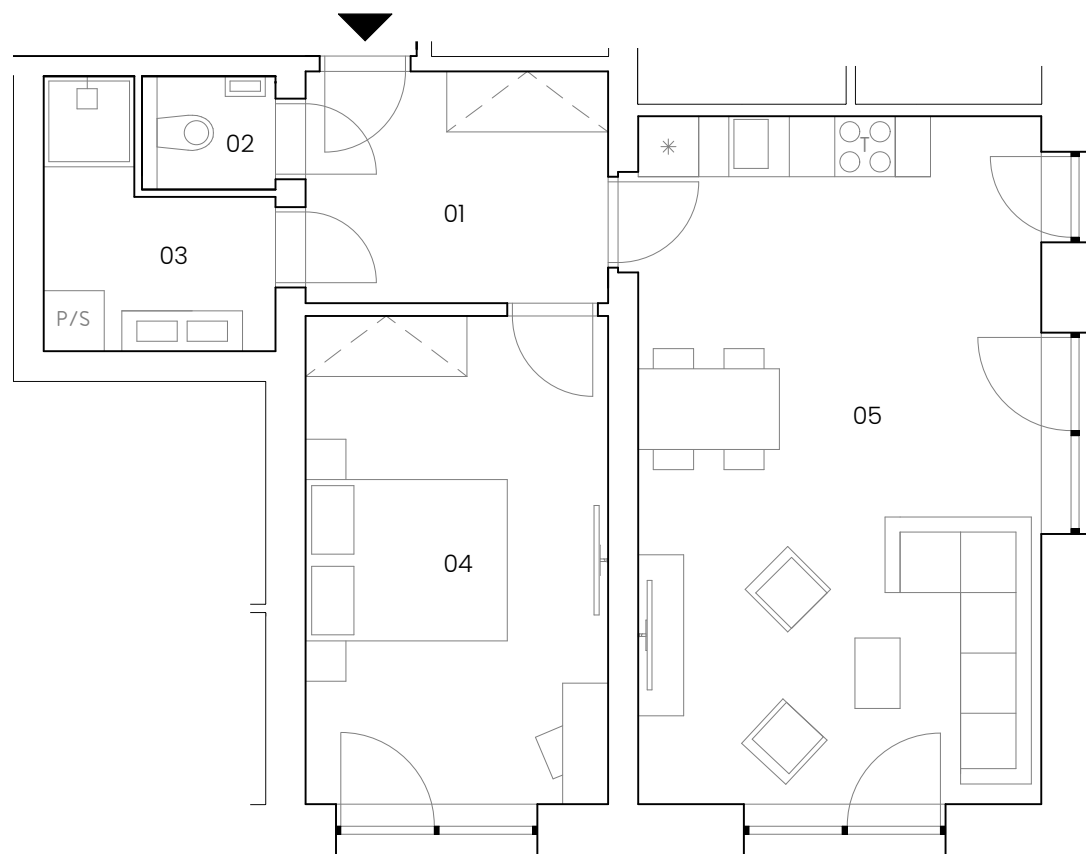

REZIDENCE
MASARYKOVA

BYT 2+KK (RM 1.6)

Bytová jednotka RM 1.6

podlaží:	1.NP	01	zádveř	6,90 m²
dispozice:	2+kk	02	wc	1,49 m²
orientace:	jižní/východní	03	koupelna	4,60 m²
celková užitná plocha:	55,10 m²	04	ložnice	14,61 m²
celková podlahová plocha:	58,24 m²	05	obývací místnost + kk	27,50 m²

- ☐ parkovací stání
- ☐ sklepní kóje
- ☐ návrh interiéru
- ☐ el. interiérové rolety

poloha v podlaží

kontaktní údaje:

773 080 333
prodej@jakesdevelopment.cz
www.rezidencemasarykova.cz