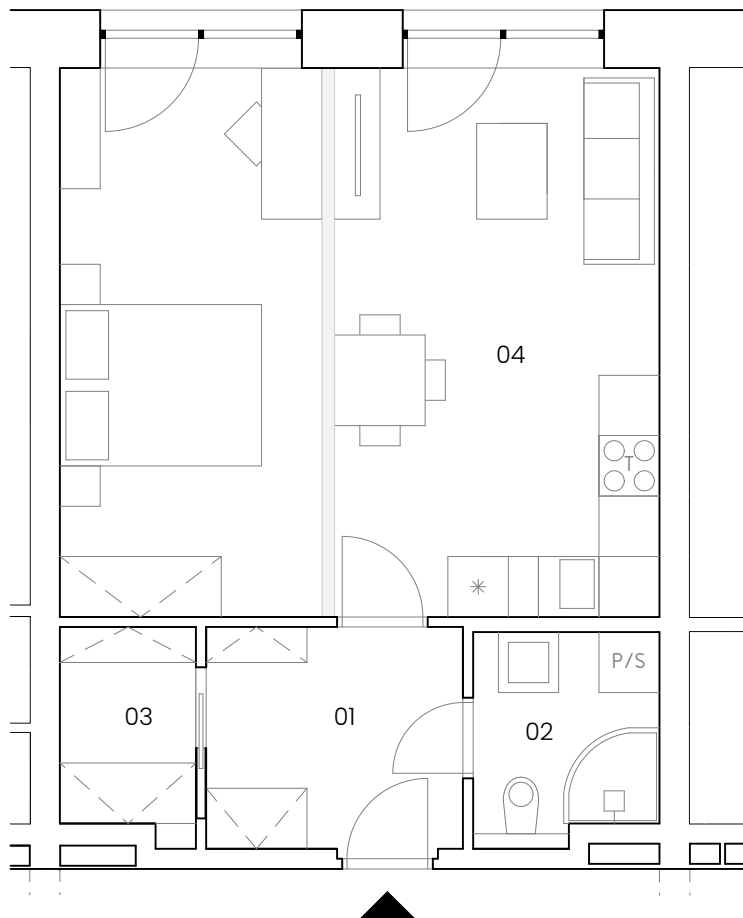

REZIDENCE
MASARYKOVA

BYT 1+KK (RM 1.2)

Bytová jednotka RM 1.2

podlaží: 1.NP
dispozice: 1+kk/2+kk
orientace: západní
celková užitná plocha: 44,62 m²
celková podlahová plocha: 46,92 m²

01	zádveř	5,71 m²
02	koupelna s wc	3,75 m²
03	komora	2,73 m²
04	obývací místnost	32,43 m²

☐	parkovací stání
☐	sklepní kóje
☐	návrh interiéru
☐	el. interiérové rolety