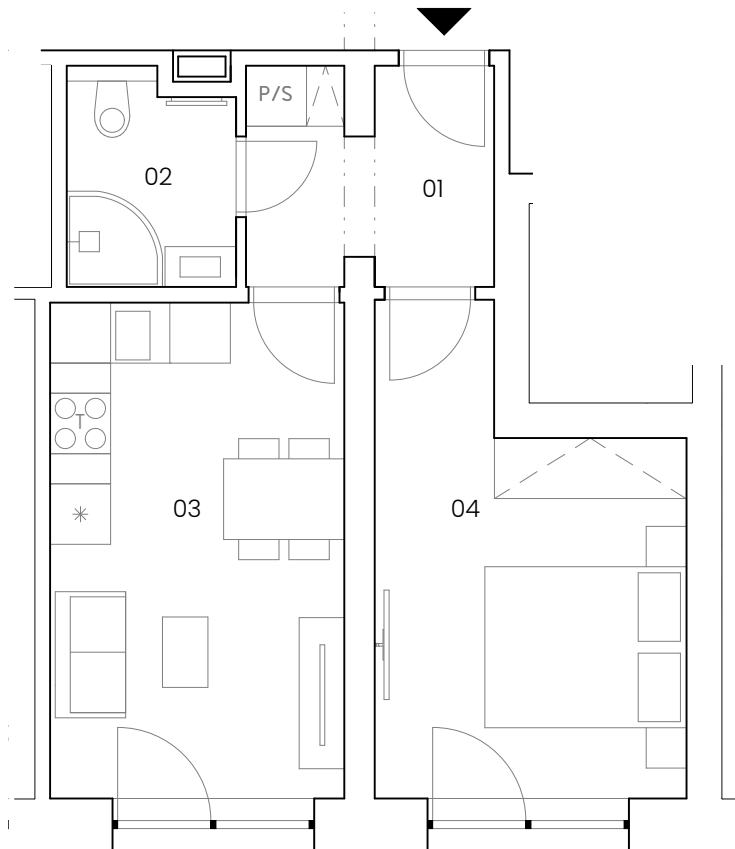

Bytová jednotka RM 3.5

podlaží: 3.NP
dispozice: 2+kk
orientace: východní
celková užitná plocha: 35,70 m²
celková podlahová plocha: 38,19 m²

01 zádveř
02 koupelna s wc
03 obývací místnost + kk
04 ložnice

5,10 m²
3,44 m²
14,37 m²
12,79 m²

- parkovací stání
- sklepní kóje
- návrh interiéru
- el. interiérové rolety

poloha v podlaží

kontaktní údaje:

773 080 333
prodej@jakesdevelopment.cz
www.rezidencemasarykova.cz