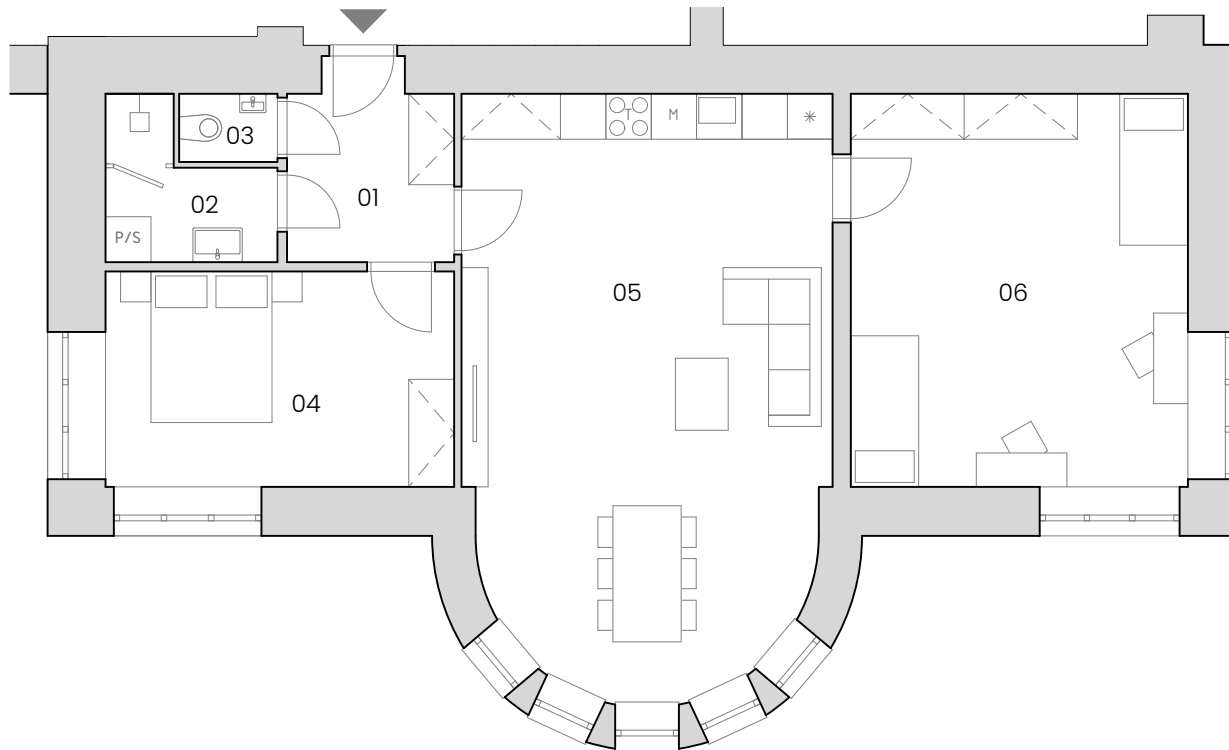

Bytová jednotka JV 2

podlaží:	1.NP	01	zádveř	5,47 m²
dispozice:	3+kk	02	koupelna	3,72 m²
orientace:	jižní/východní	03	wc	1,17 m²
celková užitná plocha:	83,27 m²	04	ložnice	13,14 m²
celková podlahová plocha:	86,06 m²	05	obývací místnost + jídelna + kk	36,58 m²
		06	pokoj	23,19 m²

- ☐ parkovací stání
- ☐ sklepní kóje
- ☐ návrh interiéru
- ☐ el. interiérové rolety

BYT 3+KK (JV 2)

poloha v podlaží

kontaktní údaje:

773 080 333
prodej@jakesdevelopment.cz
www.rezidencemasarykova.cz