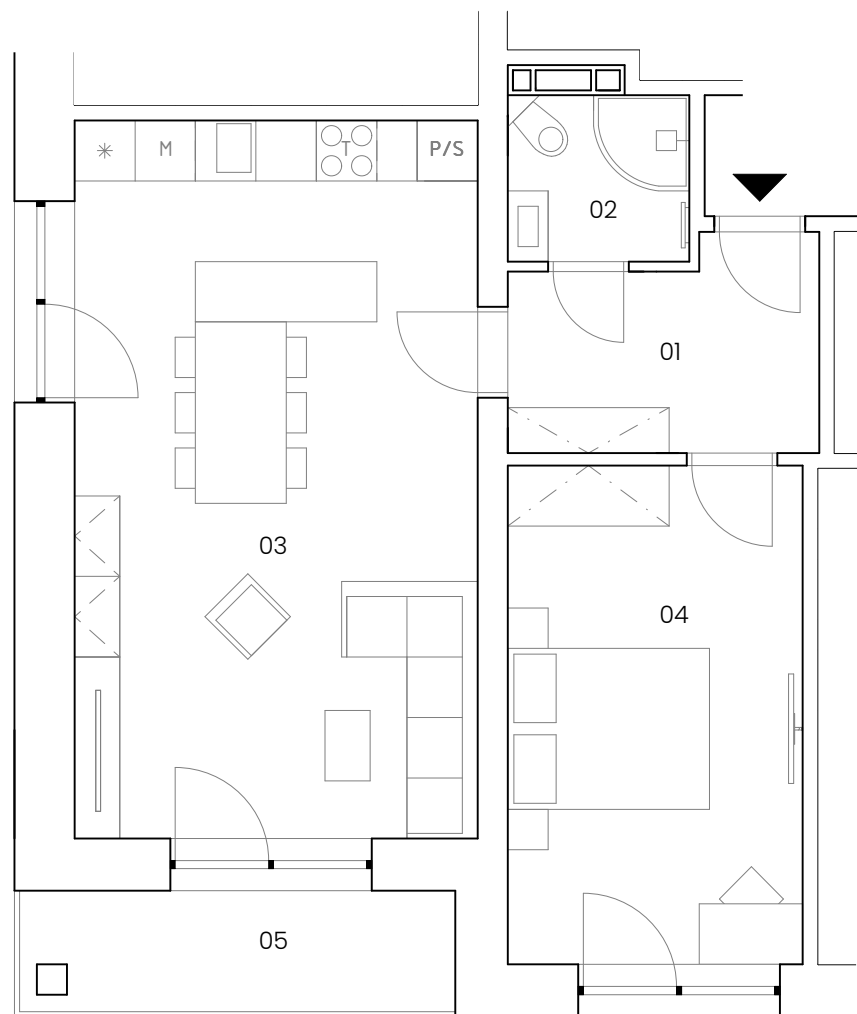

REZIDENCE
MASARYKOVA

BYT 2+KK (RM 3.4)

Bytová jednotka RM 3.4

podlaží: 3.NP
dispozice: 2+kk s terasou
orientace: jižní/východní
celková užitná plocha: 51,98 m² + 5,38 m² (terasa)
celková podlahová plocha: 54,70 m²

01	zádveř	6,03 m ²
02	koupelna s wc	2,97 m ²
03	obývací místnost + kk	28,50 m ²
04	ložnice	14,48 m ²
05	terasa	5,38 m ²

	parkovací stání
	sklepní kóje
	návrh interiéru
	el. interiérové rolety

poloha v podlaží